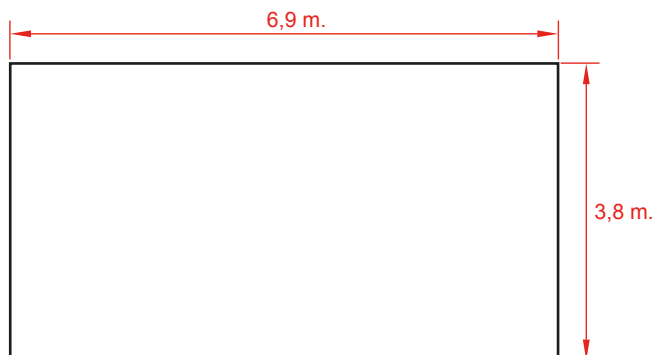

Ref. KC4006

Última revisión: 01/02/2020

Pág. 2/2

EN-1176-1: 2017
EN-1176-2: 2017+AC: 2019
EN-1176-3: 2017

SERIE
ANIMALS
SERIES

Dimensiones de la solera de hormigón.

Área de seguridad: 22 m²

Instalación.