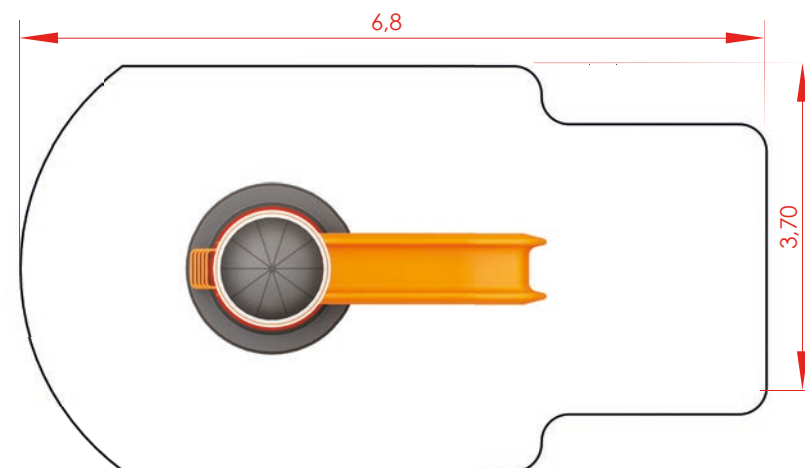

El Faro (edad 3-6 años)

Ref. KC4006

Última revisión: 01/02/2020

Pág. 1/2

EN-1176-1: 2017
EN-1176-2: 2017+AC: 2019
EN-1176-3: 2017

SERIE
ANIMALS
SERIES

Información técnica.

Figura: Fibra de vidrio reforzada con acabado gel-coat pintado en masa con el color predominante.

Estructura: Interna de acero.

Tobogán: De una sola pieza fabricado en polietileno.

Tornillería:
En acero cincado M8.

Anclajes: Escuadras de polietileno de alta resistencia.

Datos técnicos.

Montaje: 2 pers. 1 horas.

Peso: 250 Kg.

Altura total: 3,50 m.

Altura libre de caída: 1,30 m.

Área de seguridad: 22 m²

Dimensiones pieza más grande:
2 m.

Disponibilidad de repuestos: 3 años.

kiwi
playgrounds

C/ Foia, 13
Pl. Alquería
de Moret
46210 Picanya
(Valencia)

Ref. KC4006

Última revisión: 01/02/2020

Pág. 2/2

EN-1176-1: 2017
EN-1176-2: 2017+AC: 2019
EN-1176-3: 2017

SERIE
ANIMALS
SERIES

Dimensiones de la solera de hormigón.

Área de seguridad: 22 m²

Instalación.