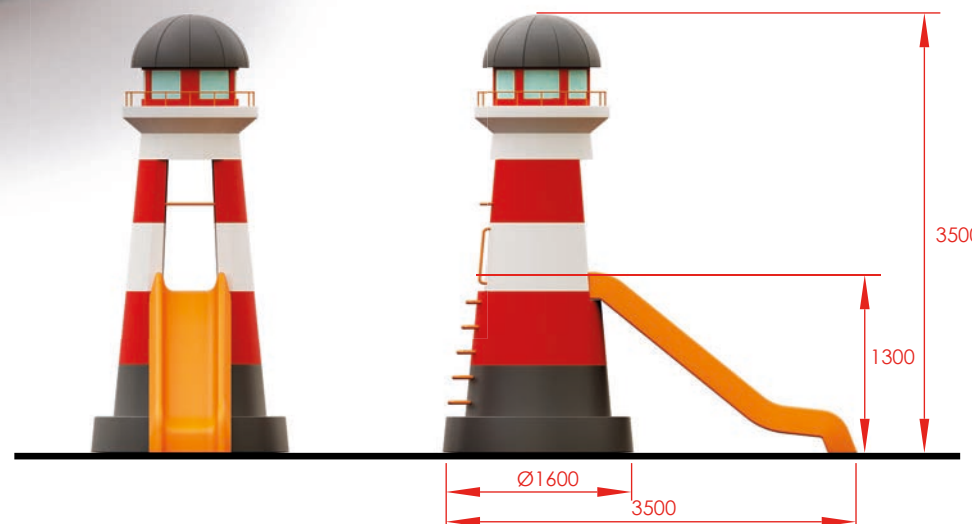

El Faro (edad 3-6 años)

Ref. KC4006

Última revisión: 01/02/2020

Pág. 1/2

EN-1176-1: 2017
EN-1176-2: 2017+AC: 2019
EN-1176-3: 2017

SERIE
ANIMALS
SERIES

Información técnica.

Figura: Fibra de vidrio reforzada con acabado gel-coat pintado en masa con el color predominante.

Peso: 250 Kg.

Altura total: 3,50 m.

Altura libre de caída: 1,30 m.

Área de seguridad: 22 m²

Dimensiones pieza más grande:
2 m.

Disponibilidad de repuestos: 3 años.

kiwi
playgrounds

C/ Foia, 13
Pl. Alquería
de Moret
46210 Picanya
(Valencia)

+34 963 313 677

kiwi@kiwipw.com

kiwiplaygrounds.com

La empresa se reserva el derecho de realizar cualquier modificación o cambio en sus productos.

Dimensiones generales (mm.)

COMPLEMENTOS

El Faro (edad 3-6 años)

Ref. KC4006

Última revisión: 01/02/2020

Pág. 2/2

EN-1176-1: 2017
EN-1176-2: 2017+AC: 2019
EN-1176-3: 2017

SERIE
ANIMALS
SERIES

Dimensiones de la solera de hormigón.

Área de seguridad: 22 m²

Instalación.