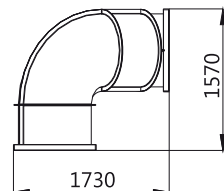

Tubos: Fabricados en PRFW con tecnología RTM, que hace que el interior del tubo tenga el mismo acabado liso que el exterior. Con tapones de seguridad, que tapan los tornillos.

Se usa para conectar dos módulos en 90° y a diferente altura.

Dimensiones generales (mm.)

ACCESORIOS