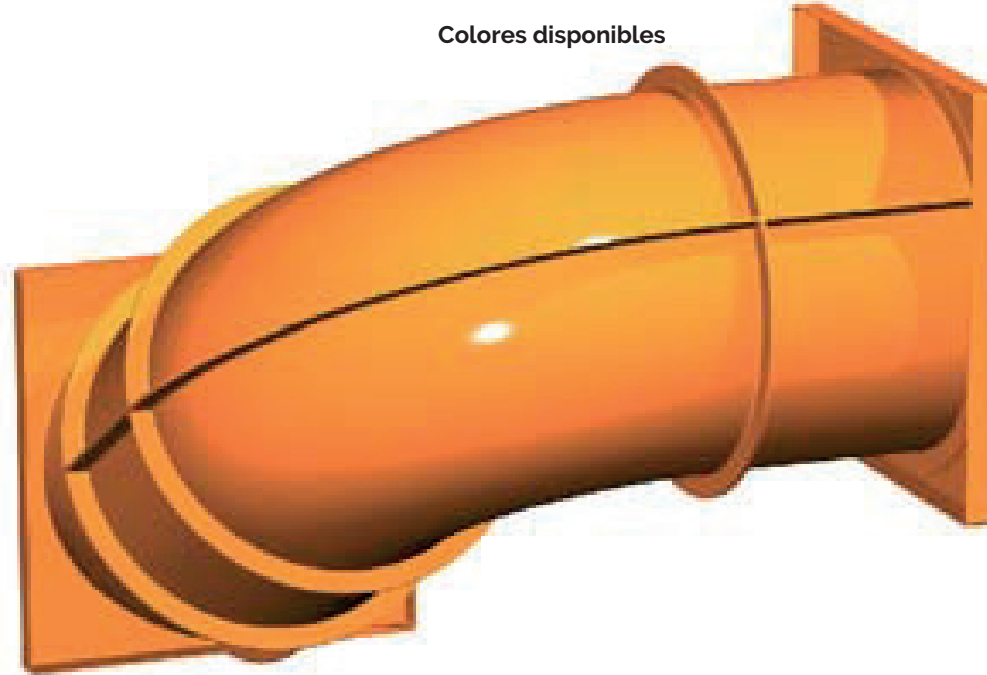

Tobogán Túnel 90° (edad 2-12 años)

Ref. KP2007W

Última revisión 12/2019

Pág. 1/1

EN-1176-1: 1/7

SERIE
ANIMALS
SERIES

Colores disponibles

Información técnica.

Tubos: Fabricados en PRFW con tecnología RTM, que hace que el interior del tubo tenga el mismo acabado liso que el exterior. Con tapones de seguridad, que tapan los tornillos.

Se usa para conectar dos módulos en 90° y a diferente altura.