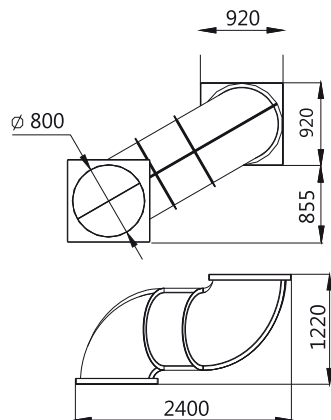

## Información técnica.

**Tubos:** Fabricados en PRFW con tecnología RTM, que hace que el interior del tubo tenga el mismo acabado liso que el exterior. Con tapones de seguridad, que tapan los tornillos.

Se usa para conectar dos módulos en zig-zag frontales y a la misma o a distinta altura.

C/ Foia, 13  
P.I. Alqueria  
de Moret  
46210 Picanya  
(Valencia)

+34 963 313 677

kiwi@kiwipw.com

kiwiplaygrounds.com

## Dimensiones generales (mm.)

ACCESORIOS