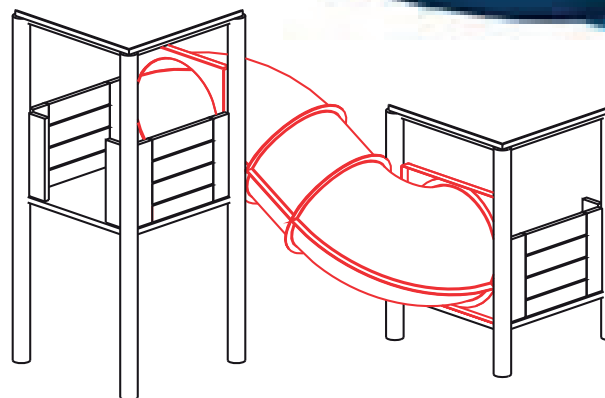

Dimensiones generales (mm.)