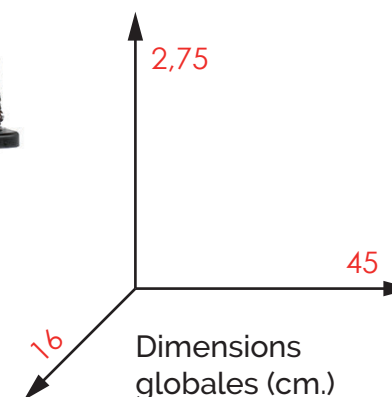

Asiento columpio (edad a partir de 3 años)

Ref. KP2012

Última revisión en./2020

EN-1176-1: 1/7

Pág. 1/1

SERIE
ANIMALS
SERIES

Información técnica

Asiento de columpio fabricado en goma EPDM inyectada con refuerzo de aluminio y con 4 agujeros para el montaje de las cadenas.

Edad de uso:

A partir de 3 años.

Dimensiones:

450 x 160 x 27,5 mm.

Para colocar en columpios de 2,5 a 3 m. de altura.

C/ Foia, 13
P.I. Alquería
de Moret
46210 Picanya
(Valencia)

+34 963 313 677

kiwi@kiwipw.com