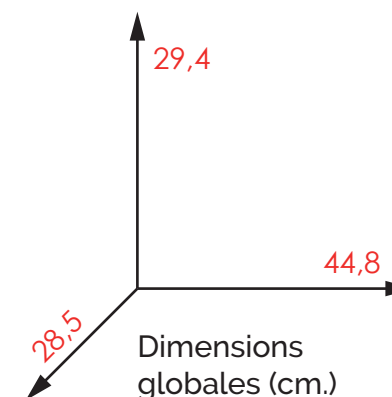

## Dimensiones:

448 x 285 x 294 mm.

Para colocar en columpios de 3 m. de altura mínimo.

C/ Foia, 13  
Pl. Alquería  
de Moret  
46210 Picanya  
(Valencia)

+34 963 313 677

kiwi@kiwipw.com

kiwiplaygrounds.com