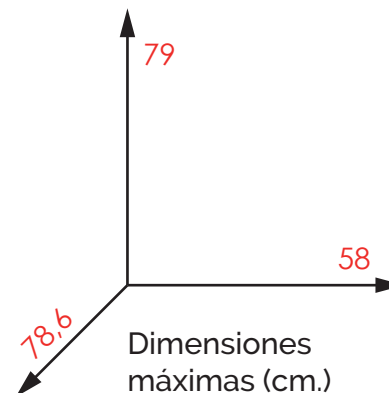

SERIE
ANIMALS
SERIES

Detalle del arnés

Información técnica

Asiento para columpios para niños discapacitados. Fabricado en HDPE moldeado por rotación y provisto de un "parachoques" amortiguador y un arnés de seguridad de 5 puntos con cinturones de 40 mm de ancho. Disponible en cuatro colores. El área de asiento, extra grande, crea la impresión de estar sentado en una mecedora / hamaca, lo que aumenta la diversión. Es recomendable que el usuario esté acompañado de un adulto.

Edad de uso:

De 5 a 14 años.

Dimensiones:

58 x 78,6 x 79 cm.

Para colocar en columpios que cumplan la normativa.

Rojo

Verde claro

Azul