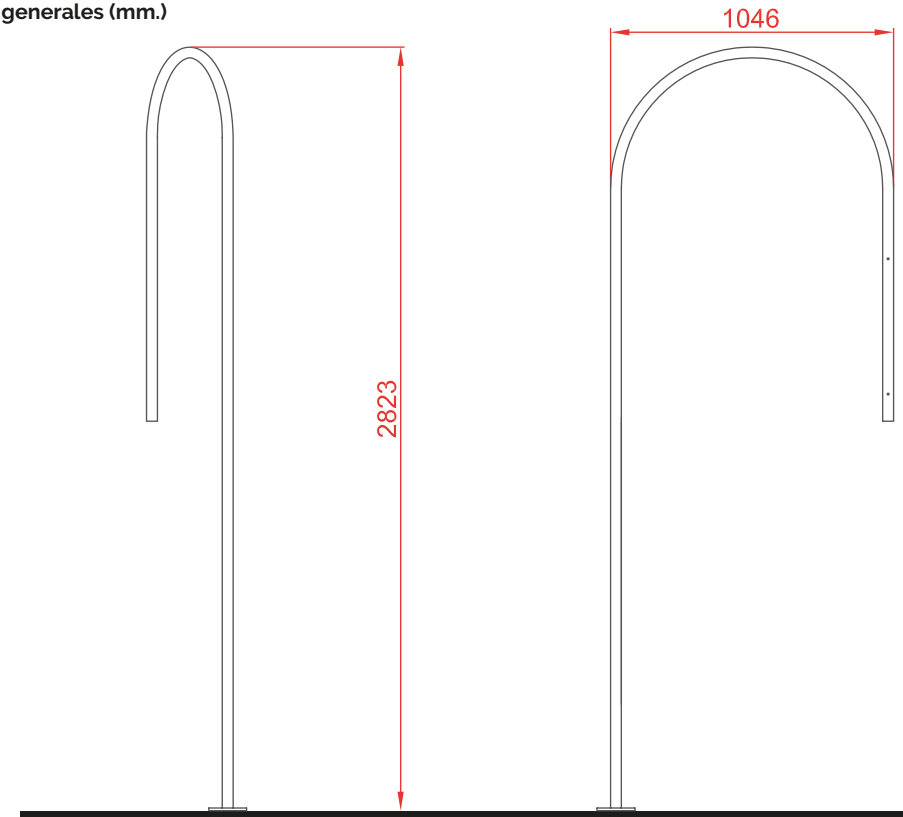

Dimensiones generales (mm.)

ACCESORIOS

C/ Foia, 13
P.I. Alquería
de Moret
46210 Picanya
(Valencia)

+34 963 313 677

kiwi@kiwipw.com

kiwiplaygrounds.com

La empresa se reserva
el derecho de realizar
cualquier modificación o
cambio en sus productos.