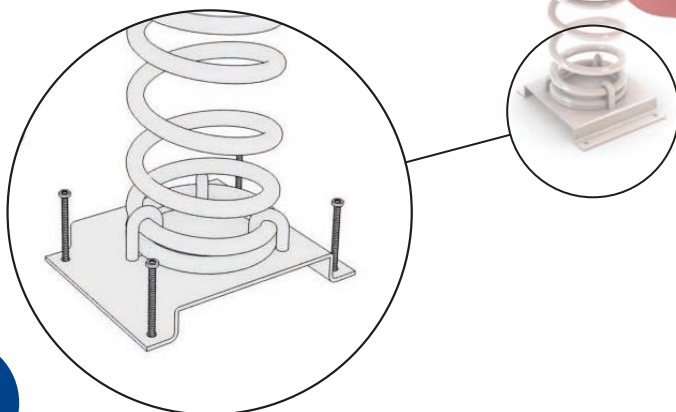

Muelle: Standard de acero s/norma UNE 1176 con recubrimiento en pintura de poliéster.

Fijaciones: De acero cincado para montaje sobre solera de hormigón.

Área de seguridad: 7,8 m²

Datos técnicos.
Montaje: 1 pers. 1/2 hora.

+34 963 313 677

kiwi@kiwipw.com

kiwiplaygrounds.com

La empresa se reserva el derecho de realizar cualquier modificación o cambio en sus productos.

SERIE
ANIMALS
SERIES

Detalle del anclaje

Dimensiones de la solera de hormigón

Instalación.

Atornillado a solera de hormigón mediante tacos de expansión. o varilla roscada y epoxi. Acabado con revestimiento de material compactado, ya sea caucho continuo o loseta.

Mantenimiento.

-Revisión: Se deberá comprobar todas las sujeciones, tornillos y pernos periódicamente y, si fuera necesario, volverlos a apretar y ajustar, anotando la fecha para llevar un control.