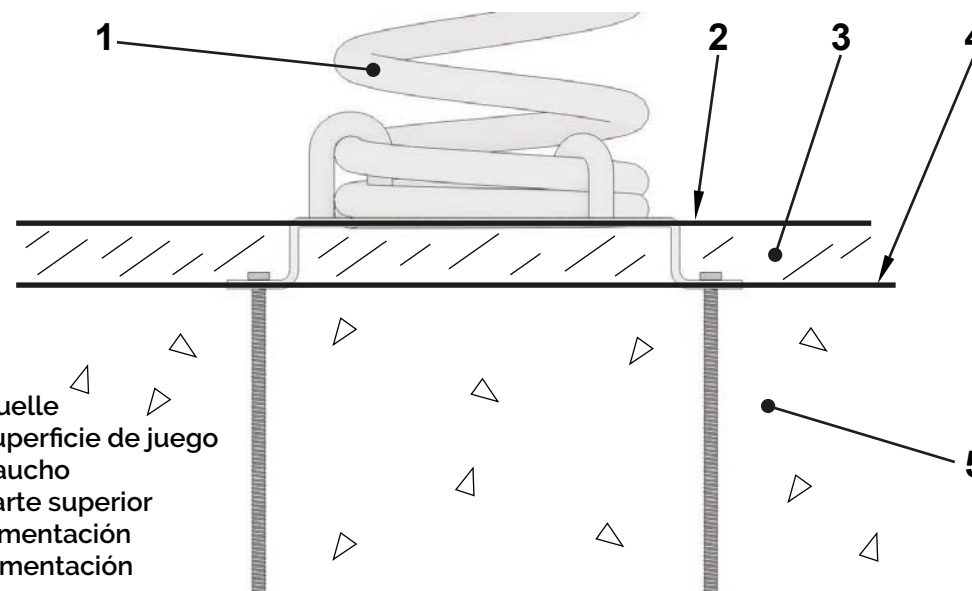

Inspecciones.

1. Inspección visual de rutina. Se realizará una inspección ocular y funcional con el fin de comprobar que no ha sufrido ningún daño por vandalismo.
2. Inspección funcional. Esta inspección se realizará con una periodicidad de 1 a 3 meses y se debería prestar atención a los componentes "sellados de por vida" y los equipos que su estabilidad dependa de un poste.
3. Inspección anual. Se realizará una inspección completa de todo el conjunto con el fin de comprobar que reúne todos los apartados de la norma y que no ha sufrido modificación.

Detalle del anclaje del muelle