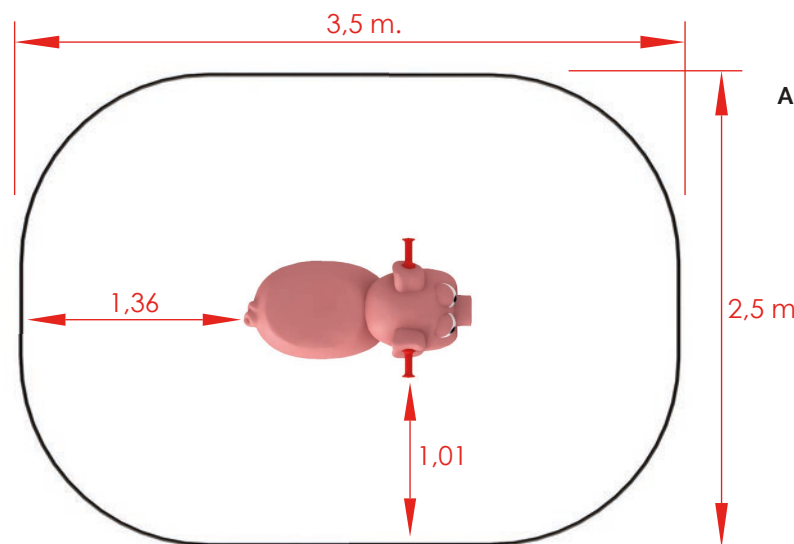

SERIE
ANIMALS
SERIES

Dimensiones máximas (m.)

Información técnica.
Animal: Realizado en poliéster pintado en masa, con gel-coat del color predominante y con tratamiento antigrafiti.

Estructura: Interna de acero para fijar sobre el muelle.

Muelle: Standard de acero s/norma UNE 1176 con recubrimiento en pintura de poliéster.

Fijaciones: De acero cincado para montaje sobre solera de hormigón.

Área de seguridad: 7,8 m²

Datos técnicos.
Montaje: 1 pers. 1/2 hora.

Peso: 30 Kg.

Altura total: 0,75 m.

Altura libre de caída: 0,54 m.

Área de seguridad: 7,8 m².

Dimensiones pieza más grande: 0,78 m.

Disponibilidad de repuestos: 3 años.

C/ Foia, 13
Pl. Alquería de Moret
46210 Picanya (Valencia)