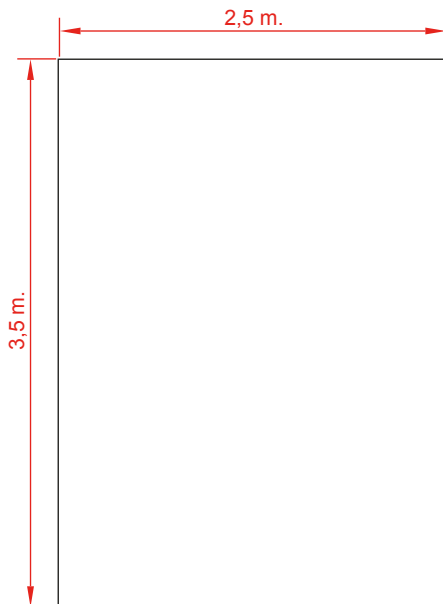

Dimensiones de la solera de hormigón