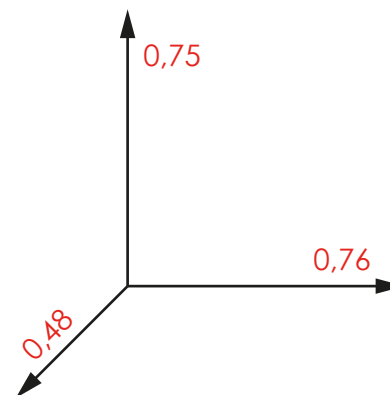

SERIE
ANIMALS
SERIES

Dimensiones máximas (m.)

Información técnica.
Animal: Realizado en poliéster pintado en masa, con gel-coat del color predominante y con tratamiento antigrafiti.

Estructura: Interna de acero para fijar sobre el muelle.

Muelle: Standard de acero s/norma UNE 1176 con recubrimiento en pintura de poliéster.

Fijaciones: De acero cincado para montaje sobre solera de hormigón.

Área de seguridad: 7,8 m²

Datos técnicos.
Montaje: 1 pers. 1/2 hora.

Peso: 30 Kg.

Altura total: 0,75 m.

Altura libre de caída: 0,54 m.

Área de seguridad: 7,8 m².

Dimensiones pieza más grande: 0,78 m.

Disponibilidad de repuestos: 3 años.

C/ Foia, 13
Pl. Alquería de Moret
46210 Picanya (Valencia)