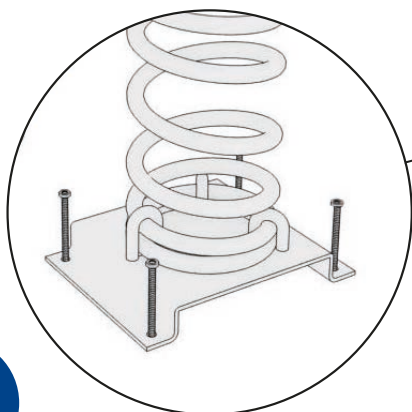

SERIE
ANIMALS
SERIES

Dimensiones máximas (m.)

Información técnica.
Animal: Realizado en poliéster pintado en masa, con gel-coat del color predominante y con tratamiento antigrafiti.

Estructura: Interna de acero para fijar sobre el muelle.

Muelle: Standard de acero s/norma UNE 1176 con recubrimiento en pintura de poliéster.

Fijaciones: De acero cincado para montaje sobre solera de hormigón.

Área de seguridad: 7,8 m²

Datos técnicos.
Montaje: 1 pers. 1/2 hora.
Peso: 30 Kg.
Altura total: 0,78 m.
Altura libre de caída: 0,55 m.
Área de seguridad: 7,8 m².
Dimensiones pieza más grande: 0,90 m.
Disponibilidad de repuestos: 3 años.

SERIE ANIMALS SERIES

Detalle del anclaje

Dimensiones de la solera de hormigón

Instalación.

Atornillado a solera de hormigón mediante tacos de expansión. o varilla roscada y epoxi. Acabado con revestimiento de material compactado, ya sea caucho continuo o loseta.