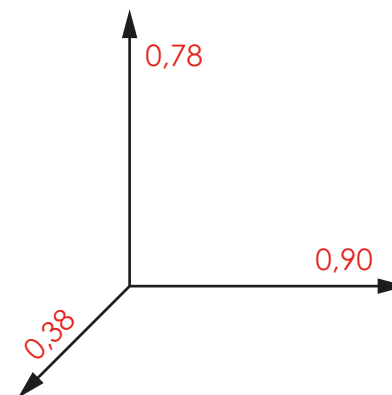

SERIE
ANIMALS
SERIES

Dimensiones máximas (m.)

Información técnica.
Animal: Realizado en poliéster pintado en masa, con gel-coat del color predominante y con tratamiento antigrafiti.

Estructura: Interna de acero para fijar sobre el muelle.

Muelle: Standard de acero s/norma UNE 1176 con recubrimiento en pintura de poliéster.

Fijaciones: De acero cincado para montaje sobre solera de hormigón.

Área de seguridad: 7,8 m²

Datos técnicos.
Montaje: 1 pers. 1/2 hora.
Peso: 30 Kg.
Altura total: 0,78 m.
Altura libre de caída: 0,55 m.
Área de seguridad: 7,8 m².
Dimensiones pieza más grande: 0,90 m.
Disponibilidad de repuestos: 3 años.