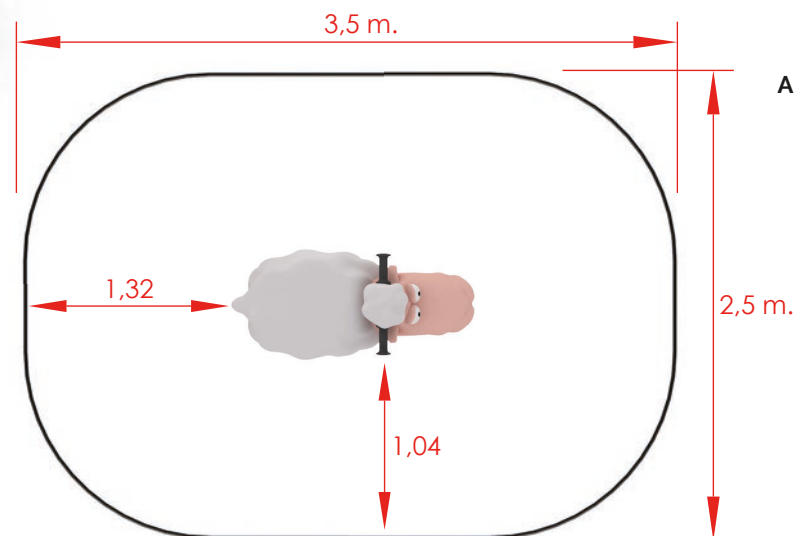

SERIE
ANIMALS
SERIES

Dimensiones máximas (m.)

Información técnica.
Animal: Realizado en poliéster pintado en masa, con gel-coat del color predominante y con tratamiento antigrafiti.

Estructura: Interna de acero para fijar sobre el muelle.

Muelle: Standard de acero s/norma UNE 1176 con recubrimiento en pintura de poliéster.

Fijaciones: De acero cincado para montaje sobre solera de hormigón.

Área de seguridad: 7,8 m²

Datos técnicos.
Montaje: 1 pers. 1/2 hora.
Peso: 30 Kg.
Altura total: 0,78 m.
Altura libre de caída: 0,55 m.
Área de seguridad: 7,8 m².
Dimensiones pieza más grande: 0,90 m.
Disponibilidad de repuestos: 3 años.

SERIE ANIMALS SERIES

Detalle del anclaje

Dimensiones de la solera de hormigón

Instalación.

Atornillado a solera de hormigón mediante tacos de expansión. o varilla roscada y epoxi. Acabado con revestimiento de material compactado, ya sea caucho continuo o loseta.