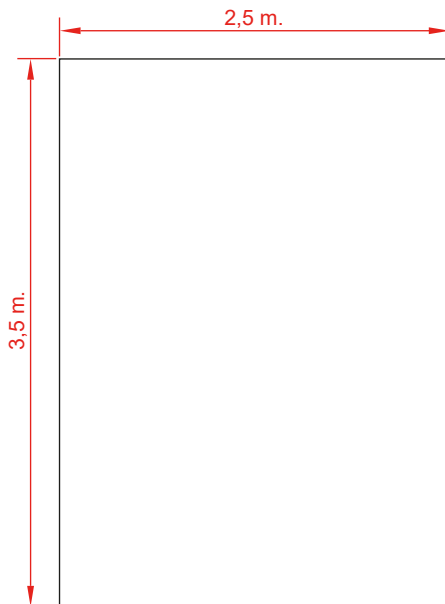

Dimensiones de la solera de hormigón