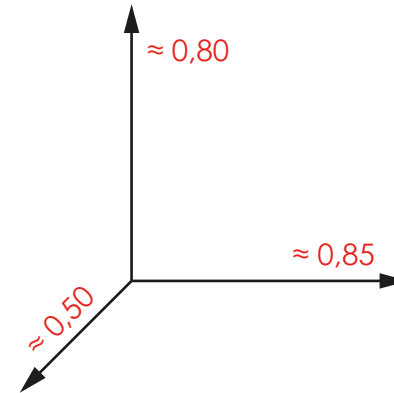

SERIE
ANIMALS
SERIES

Dimensiones
máximas (m.)

Información técnica.
Animal: Realizado en poliéster pintado en masa, con gel-coat del color predominante y con tratamiento antigrafiti.
Estructura: Interna de acero para fijar sobre el muelle.
Muelle: Standard de acero s/norma UNE 1176 con recubrimiento en pintura de poliéster.
Fijaciones: De acero cincado para montaje sobre solera de hormigón.

Datos técnicos.

Montaje: 1 pers. 1/2 hora.
Peso: ≈ 30 Kg.
Altura total: ≈ 0,80 m.
Altura libre de caída: ≈ 0,60 m.
Área de seguridad: 7,8 m².
Dimensiones pieza más grande: ≈ 0,85 m.
Disponibilidad de repuestos: 3 años.