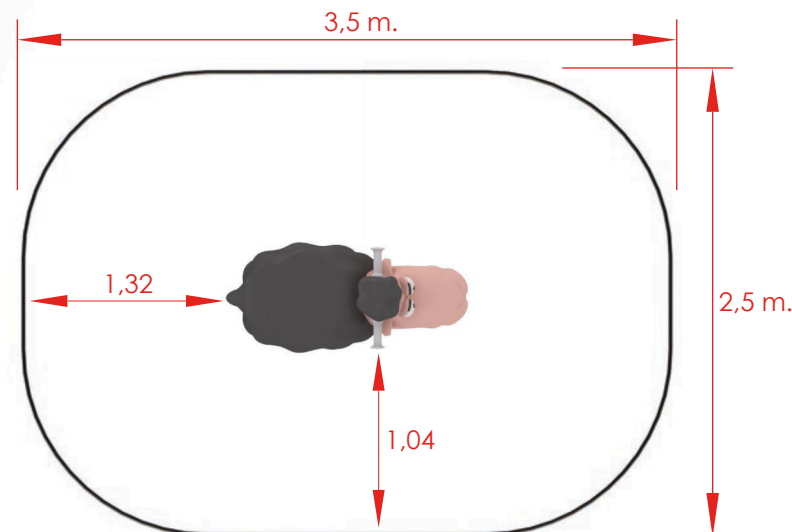

C/ Foia, 13
P.I. Alqueria
de Moret
46210 Picanya
(Valencia)

+34 963 313 677

kiwi@kiwipw.com

kiwiplaygrounds.com

La empresa se reserva el
derecho de realizar
cualquier modificación o
cambio en sus productos.