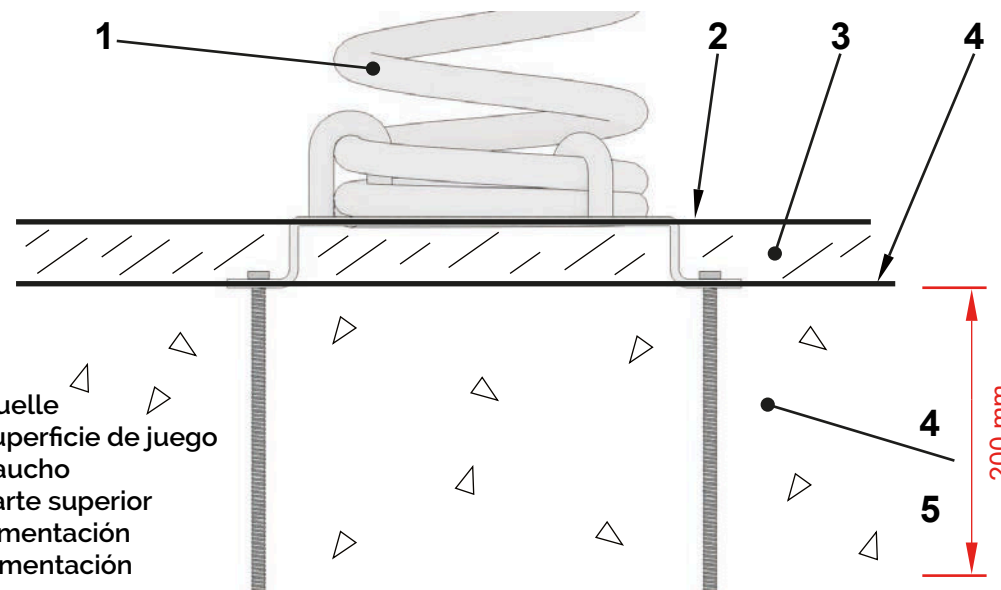

Inspecciones.

1. Inspección visual de rutina. Se realizará una inspección ocular y funcional con el fin de comprobar que no ha sufrido ningún daño por vandalismo.
2. Inspección funcional. Esta inspección se realizará con una periodicidad de 1 a 3 meses y se debería prestar atención a los componentes "sellados de por vida" y los equipos que su estabilidad dependa de un poste.
3. Inspección anual. Se realizará una inspección completa de todo el conjunto con el fin de comprobar que reúne todos los apartados de la norma y que no ha sufrido modificación.

Detalle del anclaje del muelle