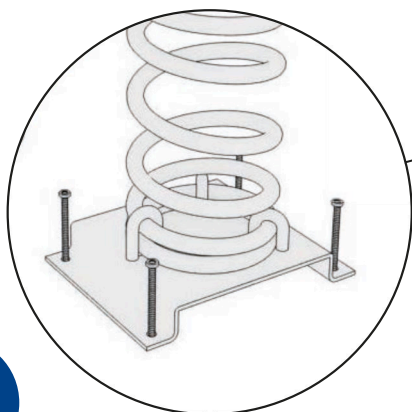

SERIE
ANIMALS
SERIES

Dimensiones
máximas (m.)

Información técnica.
Animal: Realizado en poliéster pintado en masa, con gel-coat del color predominante y con tratamiento antigrafiti.
Estructura: Interna de acero para fijar sobre el muelle.
Muelle: Standard de acero s/norma UNE 1176 con recubrimiento en pintura de poliéster.
Fijaciones: De acero cincado para montaje sobre solera de hormigón.

Datos técnicos.

Montaje: 1 pers. 1/2 hora.
Peso: ≈ 30 Kg.
Altura total: ≈ 0,80 m.
Altura libre de caída: ≈ 0,60 m.
Área de seguridad: 7,8 m².
Dimensiones pieza más grande: ≈ 0,85 m.
Disponibilidad de repuestos: 3 años.

SERIE
ANIMALS
SERIES

Detalle del anclaje

Dimensiones de la solera de hormigón

Instalación.

Atornillado a solera de hormigón mediante tacos de expansión o varilla roscada y epoxi. Acabado con revestimiento de material compactado, ya sea caucho continuo o loseta.