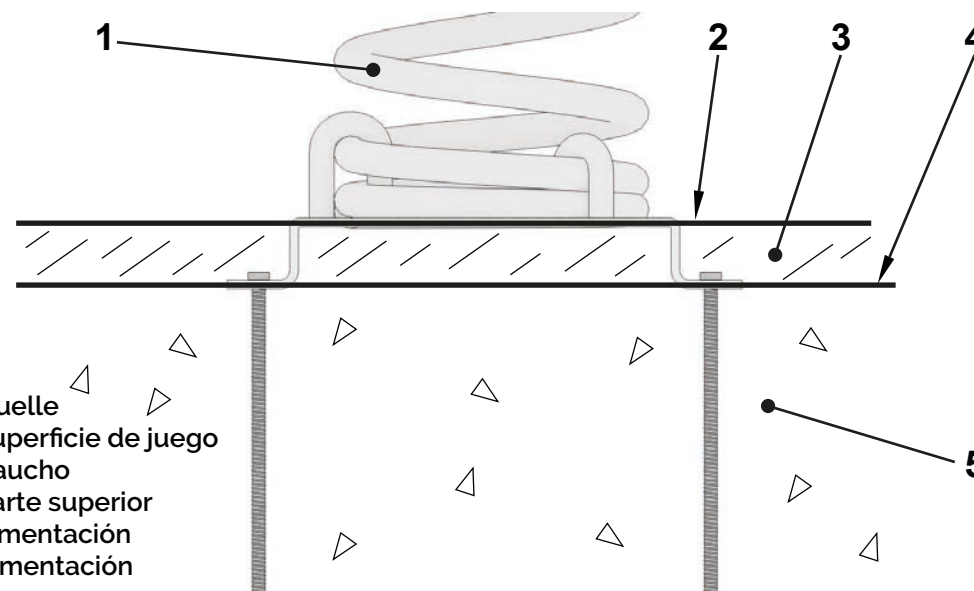

Inspecciones.

1. Inspección visual de rutina. Se realizará una inspección ocular y funcional con el fin de comprobar que no ha sufrido ningún daño por vandalismo.
2. Inspección funcional. Esta inspección se realizará con una periodicidad de 1 a 3 meses y se debería prestar atención a los componentes "sellados de por vida" y los equipos que su estabilidad dependa de un poste.
3. Inspección anual. Se realizará una inspección completa de todo el conjunto con el fin de comprobar que reúne todos los apartados de la norma y que no ha sufrido modificación.

Detalle del anclaje del muelle