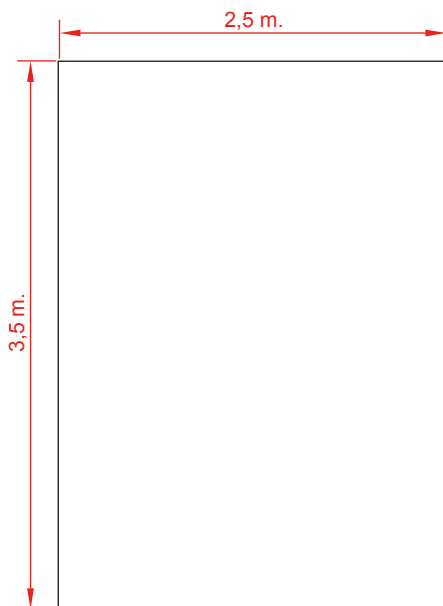

Dimensiones de la solera de hormigón