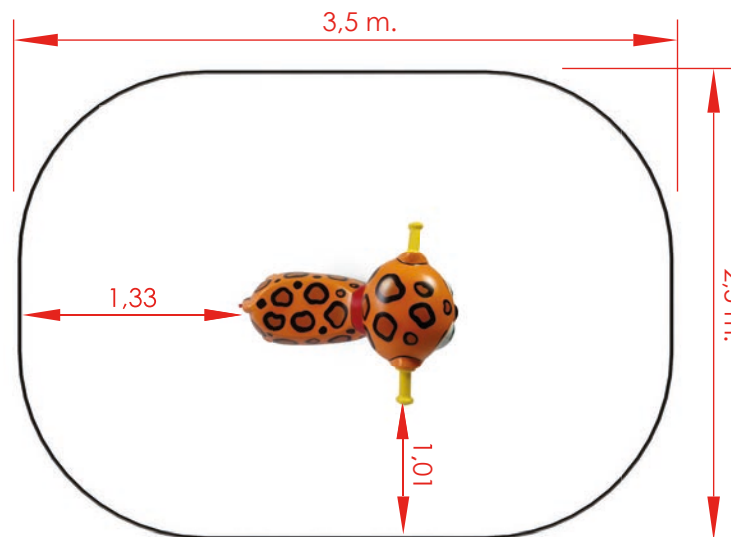

SERIE
ANIMALS
SERIES

Dimensiones
máximas (m.)

Área de seguridad: 7,8 m²

Información técnica.

Animal: Realizado en poliéster pintado en masa, con gel-coat del color predominante y con tratamiento antigrafiti.

Estructura: Interna de acero para fijar sobre el muelle.

Muelle: Standard de acero s/norma UNE1176 con recubrimiento en pintura de poliéster.

Fijaciones: De acero cincado para montaje sobre solera de hormigón.

Datos técnicos.

Montaje: 1 pers. 1/2 hora.

Peso: 30 Kg.

Altura total: 0,79 m.

Altura libre de caída: 0,6 m.

Área de seguridad: 7,8 m².

Dimensiones pieza más grande: 0,84 m.

Disponibilidad de repuestos: 3 años.

SERIE
ANIMALS
SERIES

Detalle del anclaje

Dimensiones de la solera de hormigón

Instalación.

Atornillado a solera de hormigón mediante tacos de expansión. o varilla roscada y epoxi. Acabado con revestimiento de material compactado, ya sea caucho continuo o loseta.