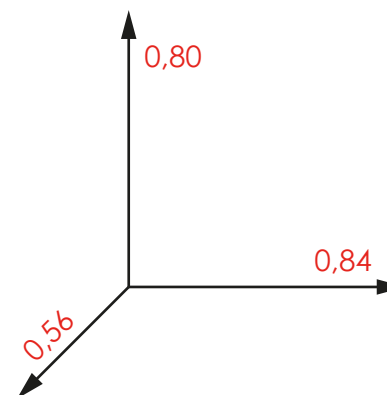

SERIE
ANIMALS
SERIES

Dimensiones
máximas (m.)

Área de seguridad: 7,8 m²

Información técnica.

Animal: Realizado en poliéster pintado en masa, con gel-coat del color predominante y con tratamiento antigrafiti.

Estructura: Interna de acero para fijar sobre el muelle.

Muelle: Standard de acero s/norma UNE1176 con recubrimiento en pintura de poliéster.

Fijaciones: De acero cincado para montaje sobre solera de hormigón.

Datos técnicos.

Montaje: 1 pers. 1/2 hora.

Peso: 30 Kg.

Altura total: 0,79 m.

Altura libre de caída: 0,6 m.

Área de seguridad: 7,8 m².

Dimensiones pieza más grande: 0,84 m.

Disponibilidad de repuestos: 3 años.