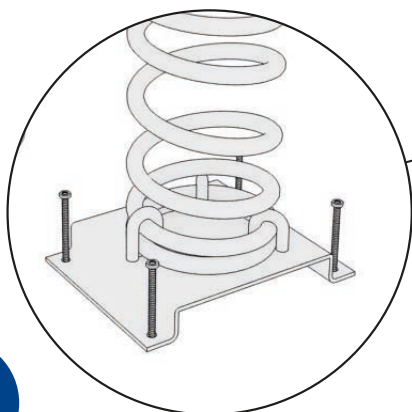

Estructura: Interna de acero para fijar sobre el muelle.

Muelle: Standard de acero s/norma UNE1176 con recubrimiento en pintura de poliéster.

Fijaciones: De acero cincado para montaje sobre solera de hormigón.

Datos técnicos.

Montaje: 1 pers. 1/2 hora.

Peso: 30 Kg.

Altura total: 0,79 m.

Altura libre de caída: 0,6 m.

Área de seguridad: 7,8 m².

Dimensiones pieza más grande: 0,84 m.

Disponibilidad de repuestos: 3 años.

SERIE
ANIMALS
SERIES

Detalle del anclaje

Dimensiones de la solera de hormigón

Instalación.

Atornillado a solera de hormigón mediante tacos de expansión. o varilla roscada y epoxi. Acabado con revestimiento de material compactado, ya sea caucho continuo o loseta.