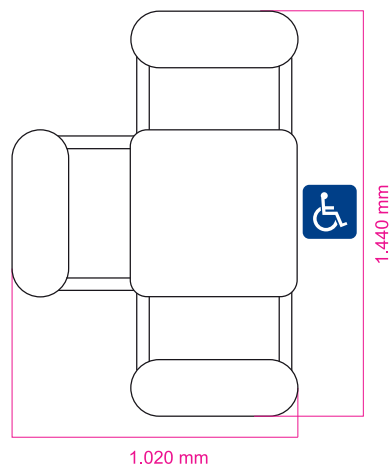

#### KP15003-4

1440 x 1440 x 760 mm.

Tamaño panel de juegos: 600 x 600 mm.

#### KP15003-3+1

1440 x 1020 x 760 mm. Tamaño panel de juegos: 600 x 600 mm.

#### KP15003-2+2

1440 x 600 x 760 mm. Tamaño panel de juegos: 600 x 600 mm.

# Mesa juegos

Ref. KP15003-4/KP15003-3+1/KP15003-2+2

Última revisión marzo 2019

Pág. 2/2

**SPORTS**  
equipment

KP15003-3+1

KP15003-2+2

Dimensiones generales.