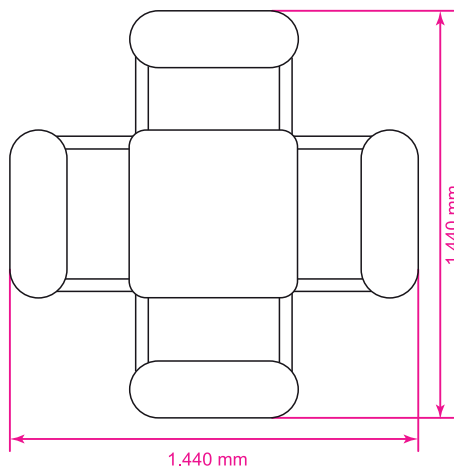

### Dimensiones generales.

#### KP15003-4

1440 x 1440 x 760 mm.

Tamaño panel de juegos: 600 x 600 mm.

#### KP15003-3+1

1440 x 1020 x 760 mm. Tamaño panel de juegos: 600 x 600 mm.

#### KP15003-2+2

1440 x 600 x 760 mm. Tamaño panel de juegos: 600 x 600 mm.