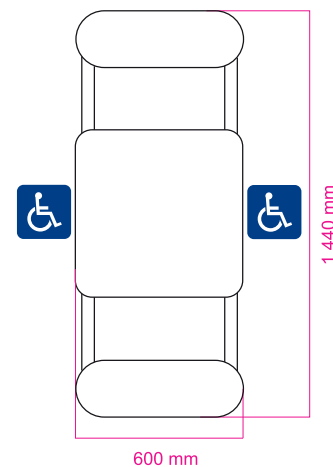

Dimensiones generales.