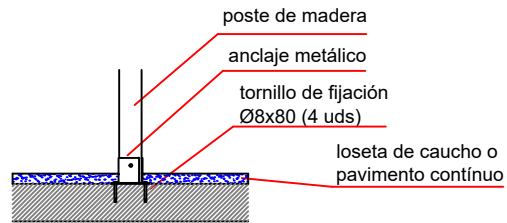

ESQUEMA DE CIMENTACIÓN EN HORMIGÓN