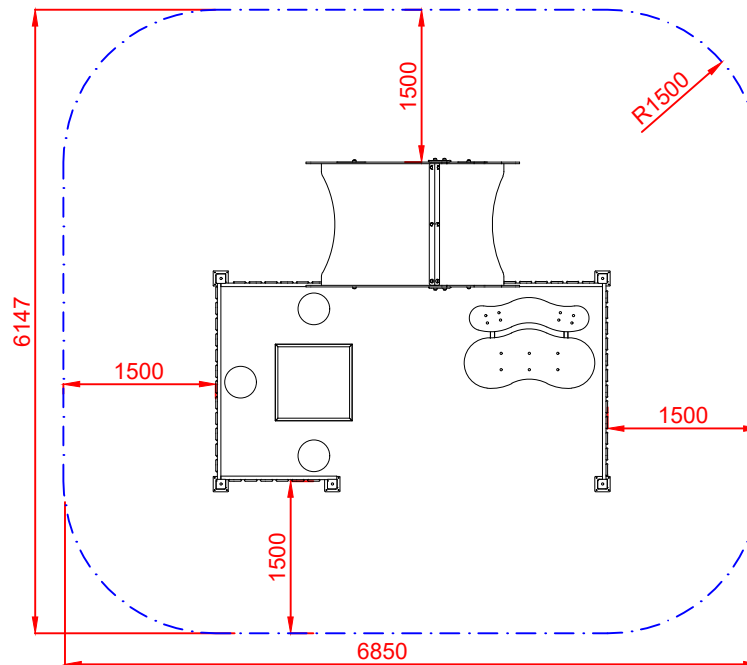

DOCUMENTACIÓN TÉCNICA

Ref.: CGD09-I

Conjunto Guardería
"Pirineo" (Inclusivo)

UNE EN 1176-1:2018

Altura del asiento: 0,35 m

Edad recomendada de uso: de 0 a 3 años

Madera de pino tratada en autoclave Nivel IV

PERFIL IZQUIERDO

PLANTA

ÁREA DE SEGURIDAD
Superficie= 40,26 m²
E: 1/2

Dibujado		PLANO 1 VISTAS GENERALES		Ref:	CGD09-I
Revisado					
Aprobado					
Descripción:		Escala:	Nº Hoja		
CONJUNTO GUARDERÍA "PIRINEO" (INCLUSIVO)			2/5		
		Fecha:	07/08/2019		