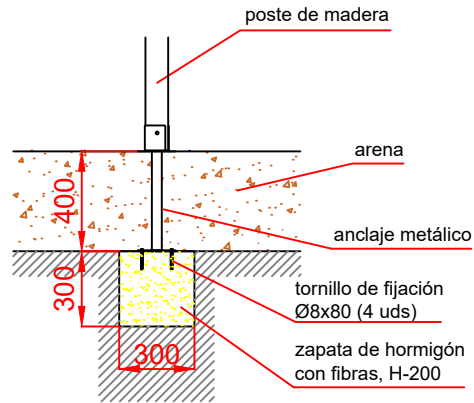

DETALLES CIMENTACIÓN "VALLADO PIRINEO"

ESQUEMA DE CIMENTACIÓN EN ARENA