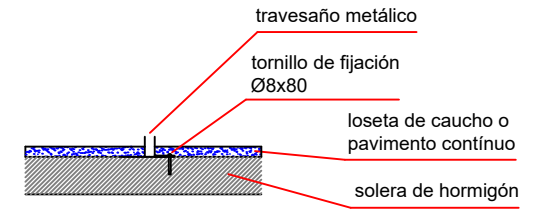

ESQUEMA DE CIMENTACIÓN EN HORMIGÓN

Dibujado		PLANO 2		Ref:	CGD09-I
Revisado		CIMENTACIÓN Y ANCLAJES			
Aprobado					
Descripción:		Escala:	Nº Hoja		
CONJUNTO GUARDERÍA "PIRINEO" (INCLUSIVO)			3/5		
		Fecha:	07/08/2019