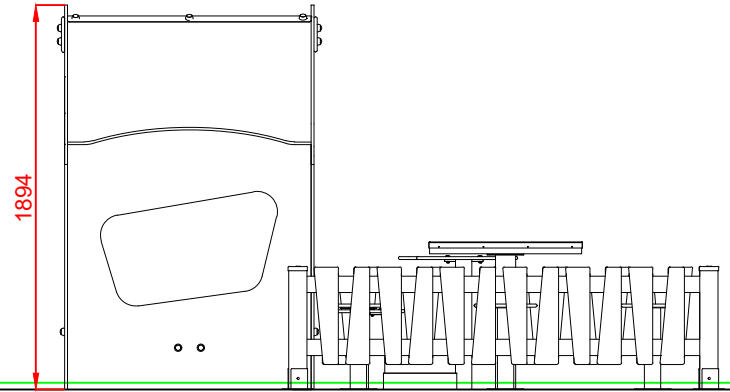

DOCUMENTACIÓN TÉCNICA

Ref.: CGD09-I

Conjunto Guardería
"Pirineo" (Inclusivo)

UNE EN 1176-1:2018

Altura del asiento: 0,35 m

Edad recomendada de uso: de 0 a 3 años

Madera de pino tratada en autoclave Nivel IV

PERFIL IZQUIERDO

PLANTA

ÁREA DE SEGURIDAD
Superficie= 40,26 m²
E: 1/2

Dibujado		PLANO 1 VISTAS GENERALES		Ref:	CGD09-I
Revisado					
Aprobado					
Descripción:		Escala:	Nº Hoja		
CONJUNTO GUARDERÍA "PIRINEO" (INCLUSIVO)			2/5		
		Fecha:	07/08/2019		