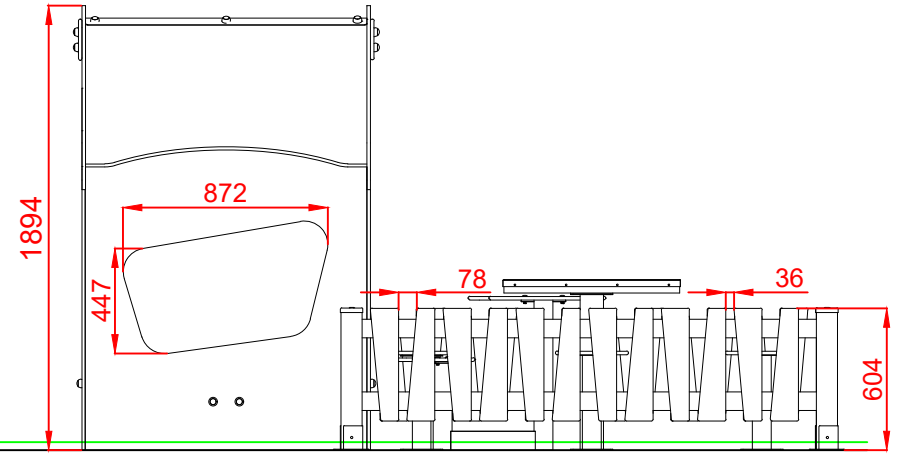

PERFIL IZQUIERDO

PLANTA

ÁREA DE SEGURIDAD
Superficie= 40,26 m²
E: 1/2

Dibujado		PLANO 1 VISTAS GENERALES		Ref:	CGD09-I
Revisado					
Aprobado					
Descripción:		Escala:	Nº Hoja		
CONJUNTO GUARDERÍA "PIRINEO" (INCLUSIVO)			2/5		
		Fecha:	07/08/2019		

ESQUEMA DE CIMENTACIÓN EN HORMIGÓN

ESQUEMA DE CIMENTACIÓN EN HORMIGÓN

ESQUEMA DE CIMENTACIÓN EN HORMIGÓN

Dibujado		PLANO 2		Ref:	CGD09-I
Revisado		CIMENTACIÓN Y ANCLAJES			
Aprobado					
Descripción:		Escala:	Nº Hoja		
CONJUNTO GUARDERÍA "PIRINEO" (INCLUSIVO)			3/5		
		Fecha:	07/08/2019		

DETALLES CIMENTACIÓN "CASITA PIRINEO"
(INCLUSIVO)

ESQUEMA DE CIMENTACIÓN
EN ARENA

ESQUEMA DE CIMENTACIÓN
EN HORMIGÓN

PLANTA CONJUNTO "PIRINEO"
(INCLUSIVO)

Dibujado		PLANO 3		Ref: CGD09-I
Revisado		CIMENTACIÓN Y ANCLAJES		
Aprobado				
Descripción:		Escala:	Nº Hoja	
CONJUNTO GUARDERÍA "PIRINEO" (INCLUSIVO)		Fecha: 07/08/2019	4/5	

ALZADO

PERFIL IZQUIERDO

PLANTA

Dibujado		PLANO 4 VISTAS DE DETALLE		Ref: CGD09-I
Revisado				
Aprobado				
Descripción:		Escala:	Nº Hoja	
CONJUNTO GUARDERÍA "PIRINEO" (INCLUSIVO)			5/5	
		Fecha:	07/08/2019	