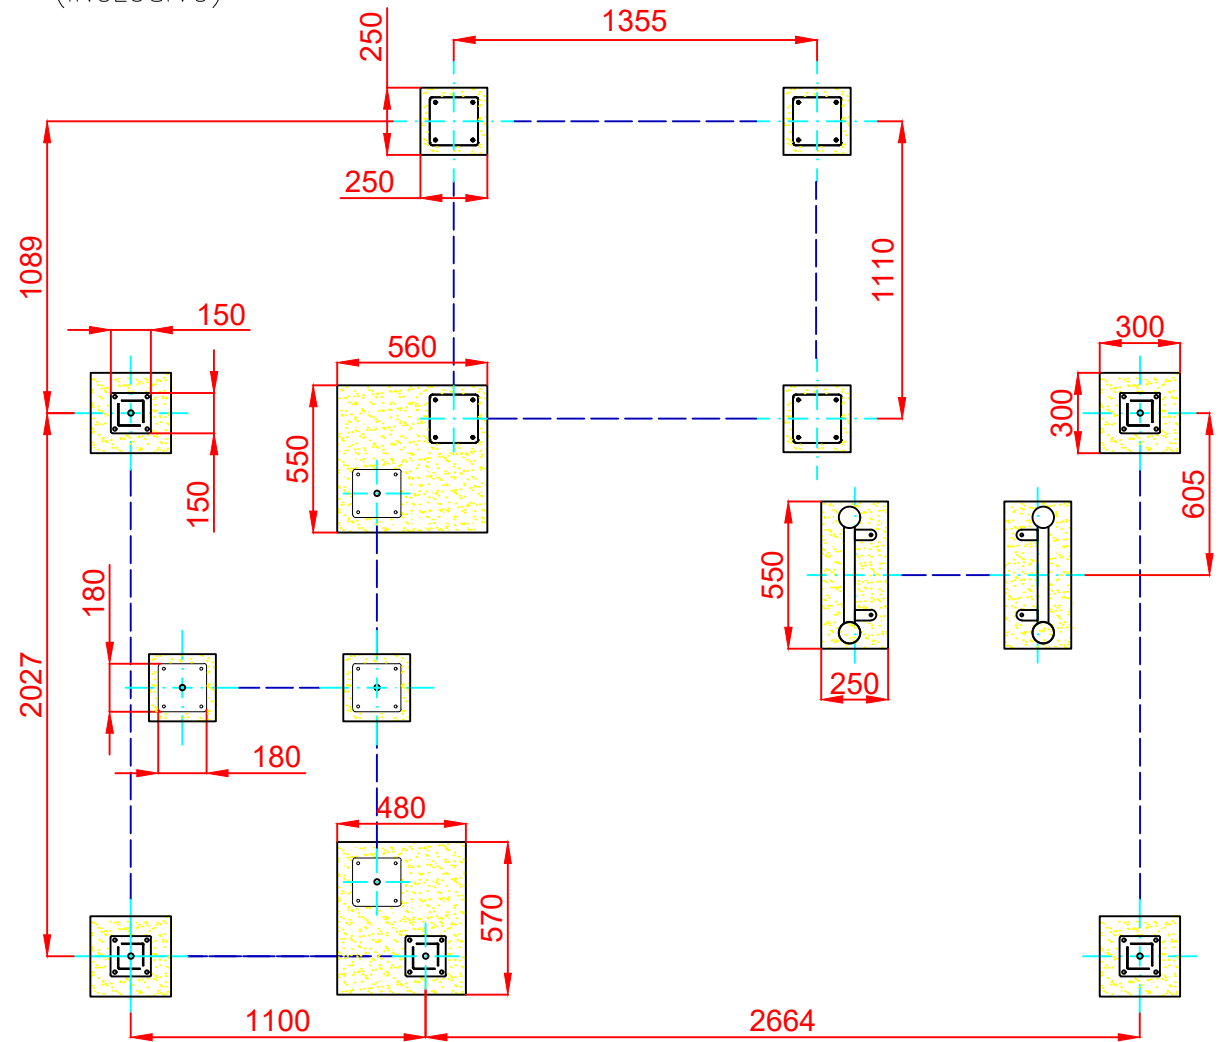

DETALLES CIMENTACIÓN "VALLADO PIRINEO"

ESQUEMA DE CIMENTACIÓN EN ARENA

DETALLES CIMENTACIÓN "MESITA PARCHÍS"

ESQUEMA DE CIMENTACIÓN EN ARENA

DETALLES CIMENTACIÓN "MESITA MANZANA" (INCLUSIVO)

ESQUEMA DE CIMENTACIÓN EN ARENA

ESQUEMA DE CIMENTACIÓN EN HORMIGÓN

ESQUEMA DE CIMENTACIÓN EN HORMIGÓN

ESQUEMA DE CIMENTACIÓN EN HORMIGÓN

Dibujado		PLANO 2		Ref:	CGD09-I
Revisado		CIMENTACIÓN Y ANCLAJES			
Aprobado					
Descripción:		Escala:	Nº Hoja		
CONJUNTO GUARDERÍA "PIRINEO" (INCLUSIVO)			3/5		
		Fecha:	07/08/2019		

DETALLES CIMENTACIÓN "CASITA PIRINEO"
(INCLUSIVO)

ESQUEMA DE CIMENTACIÓN
EN ARENA

ESQUEMA DE CIMENTACIÓN
EN HORMIGÓN

PLANTA CONJUNTO "PIRINEO"
(INCLUSIVO)

Dibujado		PLANO 3		Ref: CGD09-I
Revisado		CIMENTACIÓN Y ANCLAJES		
Aprobado				
Descripción:		Escala:	Nº Hoja	
CONJUNTO GUARDERÍA "PIRINEO" (INCLUSIVO)		Fecha: 07/08/2019	4/5	

ALZADO

PERFIL IZQUIERDO

PLANTA

Dibujado		PLANO 4 VISTAS DE DETALLE		Ref: CGD09-I
Revisado				
Aprobado				
Descripción:		Escala:	Nº Hoja	
CONJUNTO GUARDERÍA "PIRINEO" (INCLUSIVO)			5/5	
		Fecha:	07/08/2019	