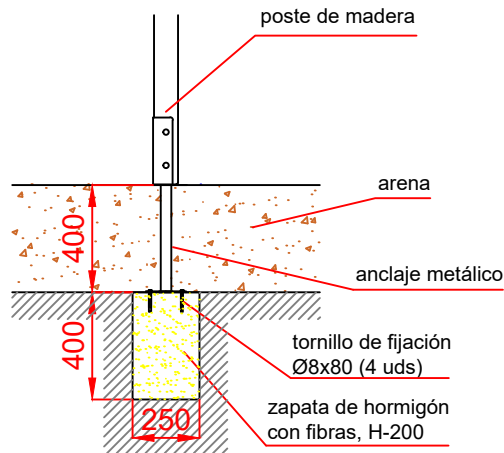

PERFIL IZQUIERDO

PLANTA

ÁREA DE SEGURIDAD
Superficie= 40,26 m²
E: 1/2

Dibujado		PLANO 1 VISTAS GENERALES		Ref:	CGD09-I
Revisado					
Aprobado					
Descripción:		Escala:	Nº Hoja		
CONJUNTO GUARDERÍA "PIRINEO" (INCLUSIVO)			2/5		
		Fecha:	07/08/2019		

DETALLES CIMENTACIÓN "VALLADO PIRINEO"

ESQUEMA DE CIMENTACIÓN EN ARENA

DETALLES CIMENTACIÓN "MESITA PARCHÍS"

ESQUEMA DE CIMENTACIÓN EN ARENA

DETALLES CIMENTACIÓN "MESITA MANZANA" (INCLUSIVO)

ESQUEMA DE CIMENTACIÓN EN ARENA

ESQUEMA DE CIMENTACIÓN EN HORMIGÓN

ESQUEMA DE CIMENTACIÓN EN HORMIGÓN

ESQUEMA DE CIMENTACIÓN EN HORMIGÓN

Dibujado		PLANO 2		Ref:	CGD09-I
Revisado		CIMENTACIÓN Y ANCLAJES			
Aprobado					
Descripción:		Escala:	Nº Hoja		
CONJUNTO GUARDERÍA "PIRINEO" (INCLUSIVO)			3/5		
		Fecha:	07/08/2019		

DETALLES CIMENTACIÓN "CASITA PIRINEO"
(INCLUSIVO)

ESQUEMA DE CIMENTACIÓN
EN ARENA

ESQUEMA DE CIMENTACIÓN
EN HORMIGÓN

PLANTA CONJUNTO "PIRINEO"
(INCLUSIVO)

Dibujado		PLANO 3		Ref: CGD09-I
Revisado		CIMENTACIÓN Y ANCLAJES		
Aprobado				
Descripción:		Escala:	Nº Hoja	
CONJUNTO GUARDERÍA "PIRINEO" (INCLUSIVO)		Fecha: 07/08/2019	4/5	