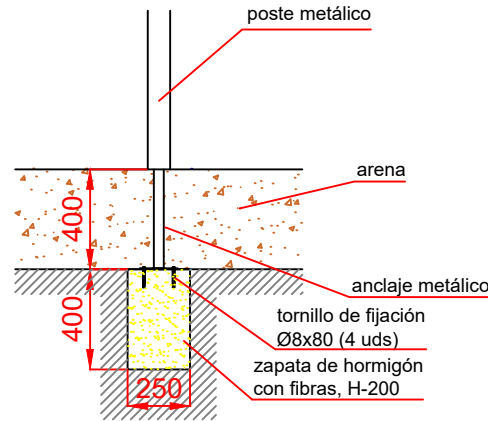

DETALLES CIMENTACIÓN "MESITA PARCHÍS"

ESQUEMA DE CIMENTACIÓN EN ARENA