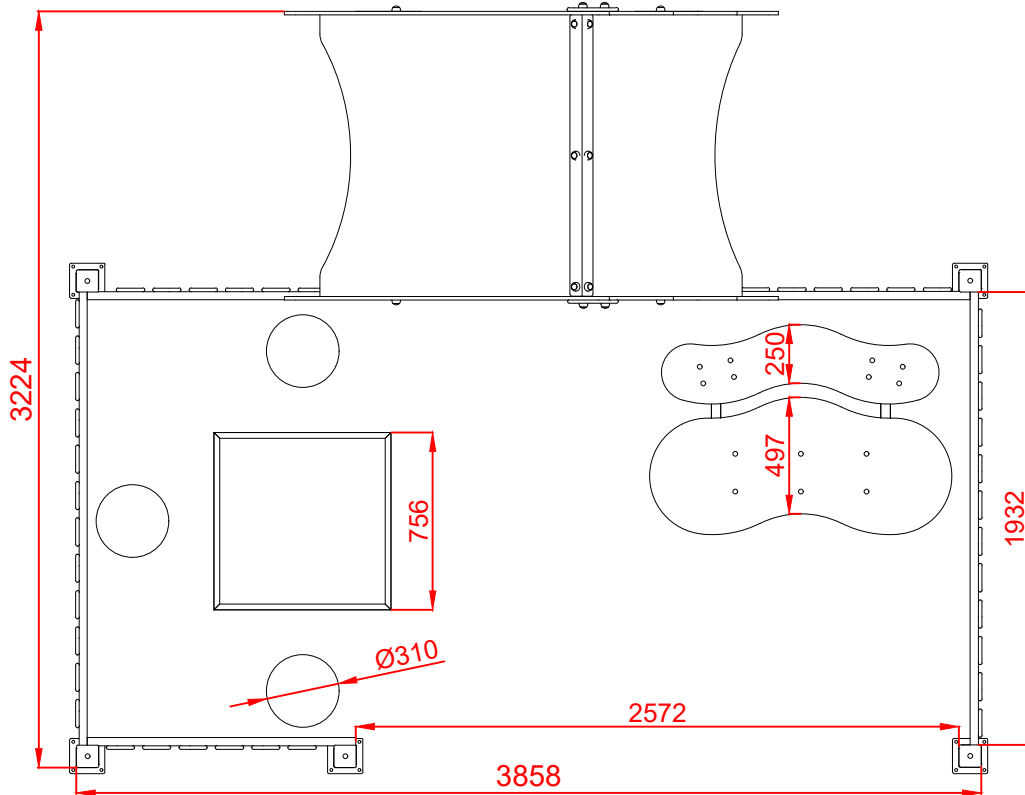

DOCUMENTACIÓN TÉCNICA

Ref.: CGD09-I

Conjunto Guardería
"Pirineo" (Inclusivo)

UNE EN 1176-1:2018

Altura del asiento: 0,35 m

Edad recomendada de uso: de 0 a 3 años

Madera de pino tratada en autoclave Nivel IV

PERFIL IZQUIERDO

PLANTA

ÁREA DE SEGURIDAD
Superficie= 40,26 m²
E: 1/2

Dibujado		PLANO 1 VISTAS GENERALES		Ref:	CGD09-I
Revisado					
Aprobado					
Descripción:		Escala:	Nº Hoja		
CONJUNTO GUARDERÍA "PIRINEO" (INCLUSIVO)			2/5		
		Fecha:	07/08/2019		

DETALLES CIMENTACIÓN "CASITA PIRINEO"
(INCLUSIVO)

ESQUEMA DE CIMENTACIÓN
EN ARENA

ESQUEMA DE CIMENTACIÓN
EN HORMIGÓN

PLANTA CONJUNTO "PIRINEO"
(INCLUSIVO)

Dibujado		PLANO 3		Ref: CGD09-I
Revisado		CIMENTACIÓN Y ANCLAJES		
Aprobado				
Descripción:		Escala:	Nº Hoja	
CONJUNTO GUARDERÍA "PIRINEO" (INCLUSIVO)		Fecha: 07/08/2019	4/5	

ALZADO

PERFIL IZQUIERDO

PLANTA

Dibujado		PLANO 4 VISTAS DE DETALLE		Ref: CGD09-I
Revisado				
Aprobado				
Descripción:		Escala:	Nº Hoja	
CONJUNTO GUARDERÍA "PIRINEO" (INCLUSIVO)			5/5	
		Fecha:	07/08/2019	