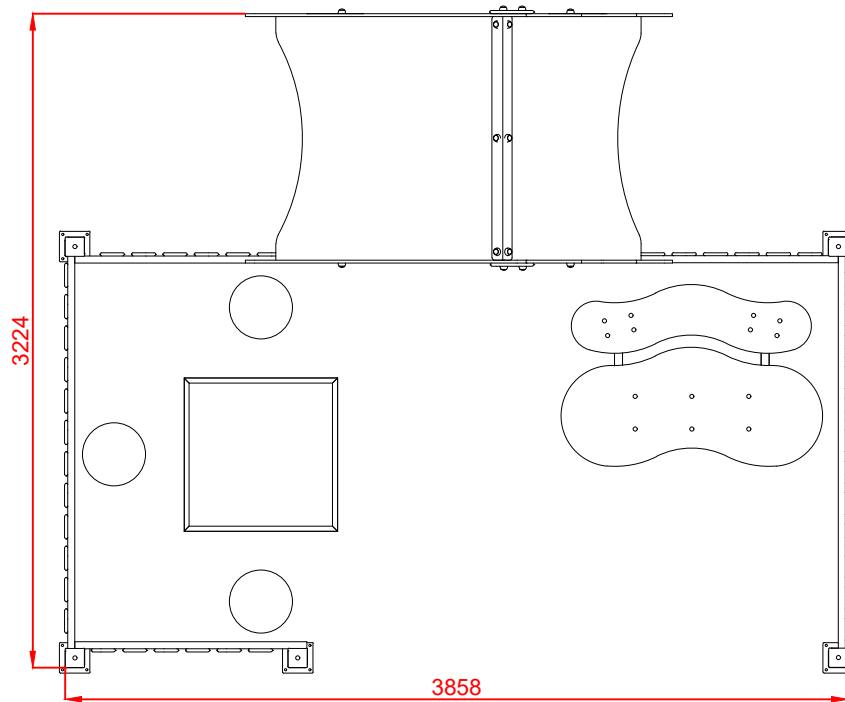

DOCUMENTACIÓN TÉCNICA

Ref.: CGD09-I

Conjunto Guardería
"Pirineo" (Inclusivo)

UNE EN 1176-1:2018

Altura del asiento: 0,35 m

Edad recomendada de uso: de 0 a 3 años

Madera de pino tratada en autoclave Nivel IV

PERFIL IZQUIERDO

PLANTA

ÁREA DE SEGURIDAD
Superficie= 40,26 m²
E: 1/2

Dibujado		PLANO 1 VISTAS GENERALES		Ref:	CGD09-I
Revisado					
Aprobado					
Descripción:		Escala:	Nº Hoja		
CONJUNTO GUARDERÍA "PIRINEO" (INCLUSIVO)			2/5		
		Fecha:	07/08/2019		