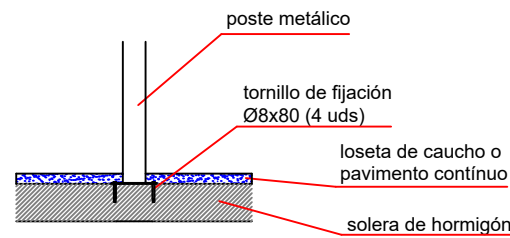

PERFIL IZQUIERDO

PLANTA

ÁREA DE SEGURIDAD
Superficie= 40,26 m²
E: 1/2

Dibujado		PLANO 1 VISTAS GENERALES		Ref:	CGD09-I
Revisado					
Aprobado					
Descripción:		Escala:	Nº Hoja		
CONJUNTO GUARDERÍA "PIRINEO" (INCLUSIVO)			2/5		
		Fecha:	07/08/2019		

DETALLES CIMENTACIÓN "VALLADO PIRINEO"

ESQUEMA DE CIMENTACIÓN EN ARENA

DETALLES CIMENTACIÓN "MESITA PARCHÍS"

ESQUEMA DE CIMENTACIÓN EN ARENA

DETALLES CIMENTACIÓN "MESITA MANZANA" (INCLUSIVO)

ESQUEMA DE CIMENTACIÓN EN ARENA

ESQUEMA DE CIMENTACIÓN EN HORMIGÓN

ESQUEMA DE CIMENTACIÓN EN HORMIGÓN

ESQUEMA DE CIMENTACIÓN EN HORMIGÓN

Dibujado		PLANO 2		Ref:	CGD09-I
Revisado		CIMENTACIÓN Y ANCLAJES			
Aprobado					
Descripción:		Escala:	Nº Hoja		
CONJUNTO GUARDERÍA "PIRINEO" (INCLUSIVO)			3/5		
		Fecha:	07/08/2019		