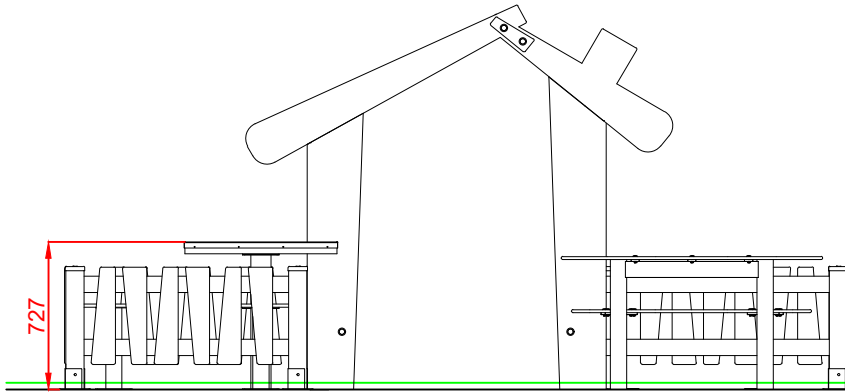

DOCUMENTACIÓN TÉCNICA

Ref.: CGD09-I

Conjunto Guardería
"Pirineo" (Inclusivo)

UNE EN 1176-1:2018

Altura del asiento: 0,35 m

Edad recomendada de uso: de 0 a 3 años

Madera de pino tratada en autoclave Nivel IV

PERFIL IZQUIERDO

PLANTA

ÁREA DE SEGURIDAD
Superficie= 40,26 m²
E: 1/2

Dibujado		PLANO 1 VISTAS GENERALES		Ref:	CGD09-I
Revisado					
Aprobado					
Descripción:		Escala:	Nº Hoja		
CONJUNTO GUARDERÍA "PIRINEO" (INCLUSIVO)			2/5		
		Fecha:	07/08/2019		