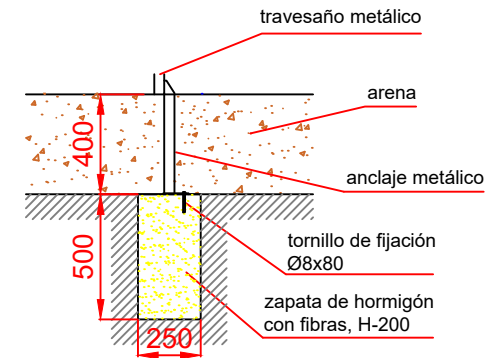

PERFIL IZQUIERDO

PLANTA

ÁREA DE SEGURIDAD
Superficie= 40,26 m²
E: 1/2

Dibujado		PLANO 1 VISTAS GENERALES		Ref:	CGD09-I
Revisado					
Aprobado					
Descripción:		Escala:	Nº Hoja		
CONJUNTO GUARDERÍA "PIRINEO" (INCLUSIVO)			2/5		
		Fecha:	07/08/2019		

DETALLES CIMENTACIÓN "VALLADO PIRINEO"

ESQUEMA DE CIMENTACIÓN EN ARENA

DETALLES CIMENTACIÓN "MESITA PARCHÍS"

ESQUEMA DE CIMENTACIÓN EN ARENA

DETALLES CIMENTACIÓN "MESITA MANZANA" (INCLUSIVO)

ESQUEMA DE CIMENTACIÓN EN ARENA

ESQUEMA DE CIMENTACIÓN EN HORMIGÓN

ESQUEMA DE CIMENTACIÓN EN HORMIGÓN

ESQUEMA DE CIMENTACIÓN EN HORMIGÓN

Dibujado		PLANO 2		Ref:	CGD09-I
Revisado		CIMENTACIÓN Y ANCLAJES			
Aprobado					
Descripción:		Escala:	Nº Hoja		
CONJUNTO GUARDERÍA "PIRINEO" (INCLUSIVO)			3/5		
		Fecha:	07/08/2019		