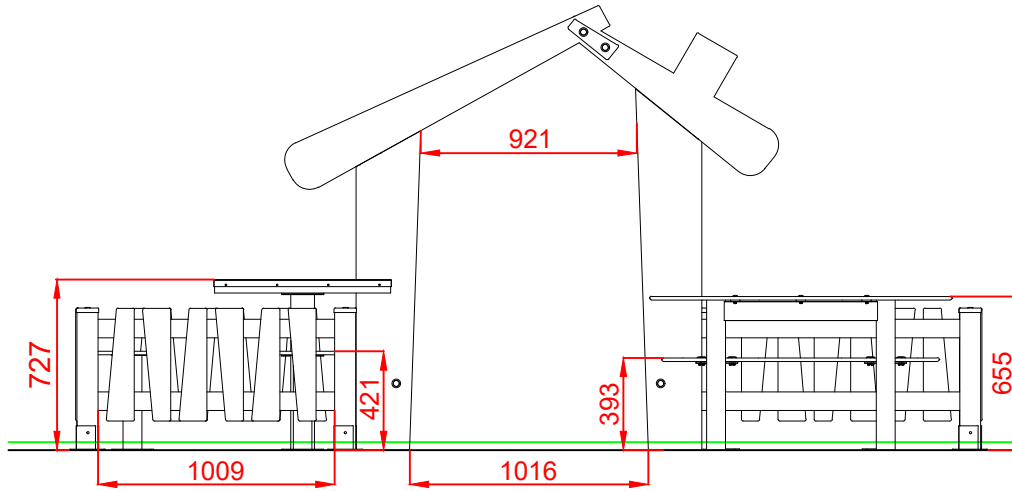

PERFIL IZQUIERDO

PLANTA

ÁREA DE SEGURIDAD
Superficie= 40,26 m²
E: 1/2

Dibujado		PLANO 1 VISTAS GENERALES		Ref:	CGD09-I
Revisado					
Aprobado					
Descripción:		Escala:	Nº Hoja		
CONJUNTO GUARDERÍA "PIRINEO" (INCLUSIVO)			2/5		
		Fecha:	07/08/2019		

ESQUEMA DE CIMENTACIÓN EN HORMIGÓN

ESQUEMA DE CIMENTACIÓN EN HORMIGÓN

ESQUEMA DE CIMENTACIÓN EN HORMIGÓN

Dibujado		PLANO 2		Ref:	CGD09-I
Revisado		CIMENTACIÓN Y ANCLAJES			
Aprobado					
Descripción:		Escala:	Nº Hoja		
CONJUNTO GUARDERÍA "PIRINEO" (INCLUSIVO)			3/5		
		Fecha:	07/08/2019		

DETALLES CIMENTACIÓN "CASITA PIRINEO"
(INCLUSIVO)

ESQUEMA DE CIMENTACIÓN
EN ARENA

ESQUEMA DE CIMENTACIÓN
EN HORMIGÓN

PLANTA CONJUNTO "PIRINEO"
(INCLUSIVO)

Dibujado		PLANO 3		Ref: CGD09-I
Revisado		CIMENTACIÓN Y ANCLAJES		
Aprobado				
Descripción:		Escala:	Nº Hoja	
CONJUNTO GUARDERÍA "PIRINEO" (INCLUSIVO)		Fecha: 07/08/2019	4/5	

ALZADO

PERFIL IZQUIERDO

PLANTA

Dibujado		PLANO 4 VISTAS DE DETALLE		Ref: CGD09-I
Revisado				
Aprobado				
Descripción:		Escala:	Nº Hoja	
CONJUNTO GUARDERÍA "PIRINEO" (INCLUSIVO)			5/5	
		Fecha:	07/08/2019	