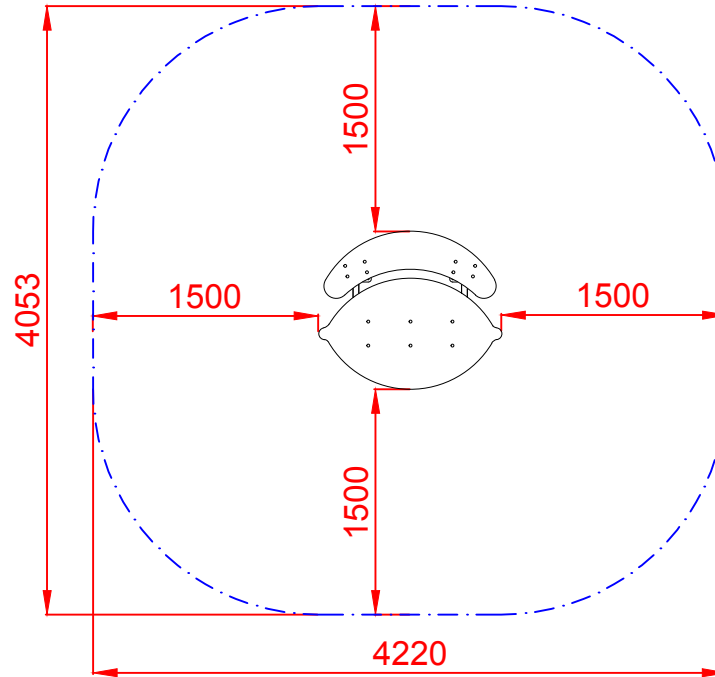

DOCUMENTACIÓN TÉCNICA

Ref.: CGD11-I

Conjunto Guardería
“Mesita Limón” (Inclusivo)

UNE EN 1176-1:2018

Edad recomendada de uso: de 0 a 3 años

Altura del asiento: 0,39 m

Componentes plásticos: Polietileno de alta densidad con protección UV

Estructura metálica termolacada

ALZADO

PERFIL IZQUIERDO

PLANTA

ÁREA DE SEGURIDAD
Superficie= 15,17 m²
E:1/2

Dibujado		PLANO 1		Ref:	CGD11-I
Revisado		VISTAS GENERALES			
Aprobado					
Descripción:		Escala:	Nº Hoja		
CONJUNTO GUARDERÍA "MESITA LIMÓN" (INCLUSIVO)			2/4		
		Fecha:	01/08/2019		

DETALLES CIMENTACIÓN

ESQUEMA DE CIMENTACIÓN EN ARENA

ESQUEMA DE CIMENTACIÓN EN HORMIGÓN

PLANTA CIMENTACIÓN E 2:1

Dibujado		PLANO 2 CIMENTACIÓN Y ANCLAJES		Ref: CGD11-I
Revisado				
Aprobado				
Descripción:		Escala:	Nº Hoja	
CONJUNTO GUARDERÍA "MESITA LIMÓN" (INCLUSIVO)			3/4	
		Fecha:	01/08/2019	

ALZADO

PERFIL IZQUIERDO

PLANTA

Dibujado		PLANO 3		Ref:	CGD11-I
Revisado		VISTAS DE DETALLE			
Aprobado					
Descripción:		Escala:	Nº Hoja		
CONJUNTO GUARDERÍA "MESITA LIMÓN" (INCLUSIVO)			4/4		
		Fecha:	01/08/2019		