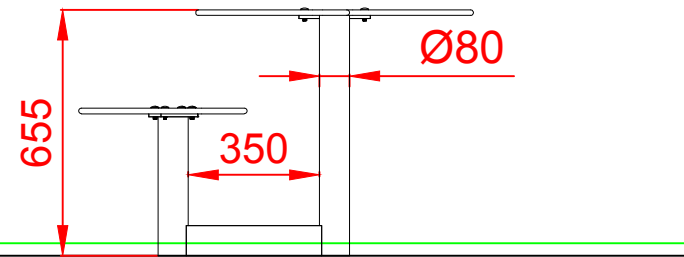

Estructura metálica termolacada

ALZADO

PERFIL IZQUIERDO

PLANTA

ÁREA DE SEGURIDAD
Superficie= 15,17 m²
E:1/2

Dibujado		PLANO 1		Ref:	CGD11-I
Revisado		VISTAS GENERALES			
Aprobado					
Descripción:		Escala:	Nº Hoja		
CONJUNTO GUARDERÍA "MESITA LIMÓN" (INCLUSIVO)			2/4		
		Fecha:	01/08/2019		

DETALLES CIMENTACIÓN

ESQUEMA DE CIMENTACIÓN EN ARENA

ESQUEMA DE CIMENTACIÓN EN HORMIGÓN

PLANTA CIMENTACIÓN E 2:1

Dibujado		PLANO 2 CIMENTACIÓN Y ANCLAJES		Ref: CGD11-I
Revisado				
Aprobado				
Descripción:		Escala:	Nº Hoja	
CONJUNTO GUARDERÍA "MESITA LIMÓN" (INCLUSIVO)			3/4	
		Fecha:	01/08/2019	

ALZADO

PERFIL IZQUIERDO

PLANTA

Dibujado		PLANO 3		Ref:	CGD11-I
Revisado		VISTAS DE DETALLE			
Aprobado					
Descripción:		Escala:	Nº Hoja		
CONJUNTO GUARDERÍA "MESITA LIMÓN" (INCLUSIVO)			4/4		
		Fecha:	01/08/2019		