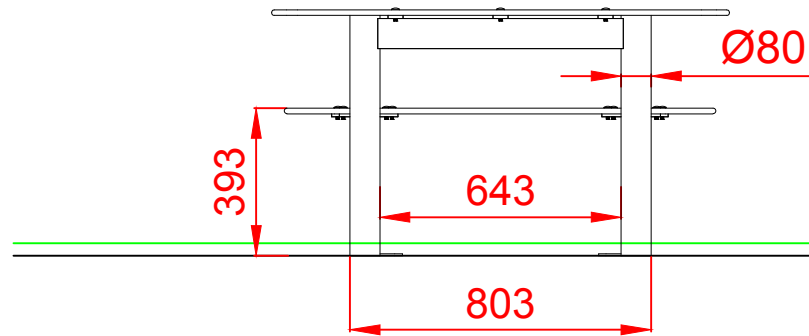

Estructura metálica termolacada

ALZADO

PERFIL IZQUIERDO

PLANTA

ÁREA DE SEGURIDAD
Superficie= 15,17 m²
E:1/2

Dibujado		PLANO 1		Ref:	CGD11-I
Revisado		VISTAS GENERALES			
Aprobado					
Descripción:		Escala:	Nº Hoja		
CONJUNTO GUARDERÍA "MESITA LIMÓN" (INCLUSIVO)			2/4		
		Fecha:	01/08/2019		

DETALLES CIMENTACIÓN

ESQUEMA DE CIMENTACIÓN EN ARENA

ESQUEMA DE CIMENTACIÓN EN HORMIGÓN

PLANTA CIMENTACIÓN E 2:1

Dibujado		PLANO 2 CIMENTACIÓN Y ANCLAJES		Ref: CGD11-I
Revisado				
Aprobado				
Descripción:		Escala:	Nº Hoja	
CONJUNTO GUARDERÍA "MESITA LIMÓN" (INCLUSIVO)			3/4	
		Fecha:	01/08/2019	

ALZADO

PERFIL IZQUIERDO

PLANTA

Dibujado		PLANO 3		Ref:	CGD11-I
Revisado		VISTAS DE DETALLE			
Aprobado					
Descripción:		Escala:	Nº Hoja		
CONJUNTO GUARDERÍA "MESITA LIMÓN" (INCLUSIVO)			4/4		
		Fecha:	01/08/2019		