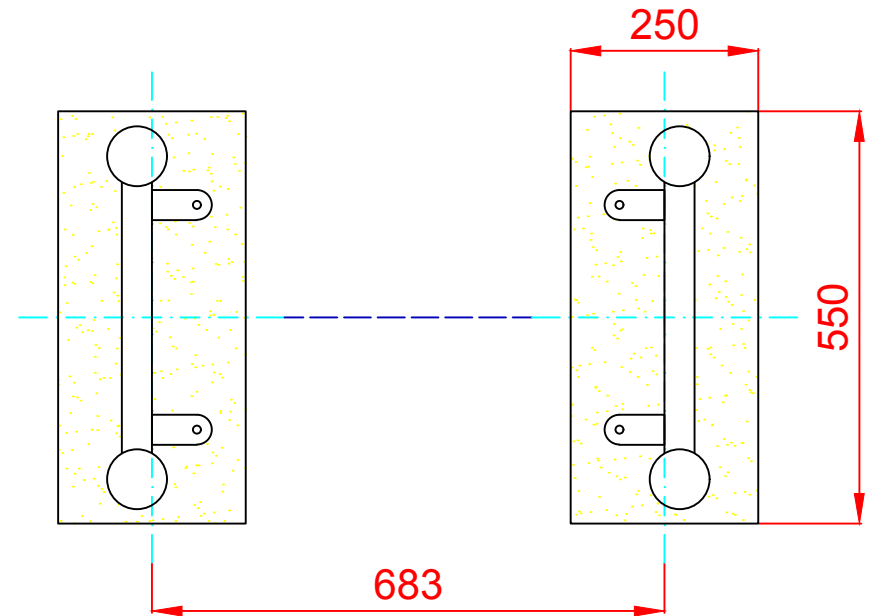

Estructura metálica termolacada

ALZADO

PERFIL IZQUIERDO

PLANTA

ÁREA DE SEGURIDAD
Superficie= 15,17 m²
E:1/2

Dibujado		PLANO 1		Ref:	CGD11-I
Revisado		VISTAS GENERALES			
Aprobado					
Descripción:		Escala:	Nº Hoja		
CONJUNTO GUARDERÍA "MESITA LIMÓN" (INCLUSIVO)			2/4		
		Fecha:	01/08/2019		

DETALLES CIMENTACIÓN

ESQUEMA DE CIMENTACIÓN EN ARENA

ESQUEMA DE CIMENTACIÓN EN HORMIGÓN

PLANTA CIMENTACIÓN E 2:1

Dibujado		PLANO 2 CIMENTACIÓN Y ANCLAJES		Ref: CGD11-I
Revisado				
Aprobado				
Descripción:		Escala:	Nº Hoja	
CONJUNTO GUARDERÍA "MESITA LIMÓN" (INCLUSIVO)			3/4	
		Fecha:	01/08/2019	

ALZADO

PERFIL IZQUIERDO

PLANTA

Dibujado		PLANO 3		Ref:	CGD11-I
Revisado		VISTAS DE DETALLE			
Aprobado					
Descripción:		Escala:	Nº Hoja		
CONJUNTO GUARDERÍA "MESITA LIMÓN" (INCLUSIVO)			4/4		
		Fecha:	01/08/2019		