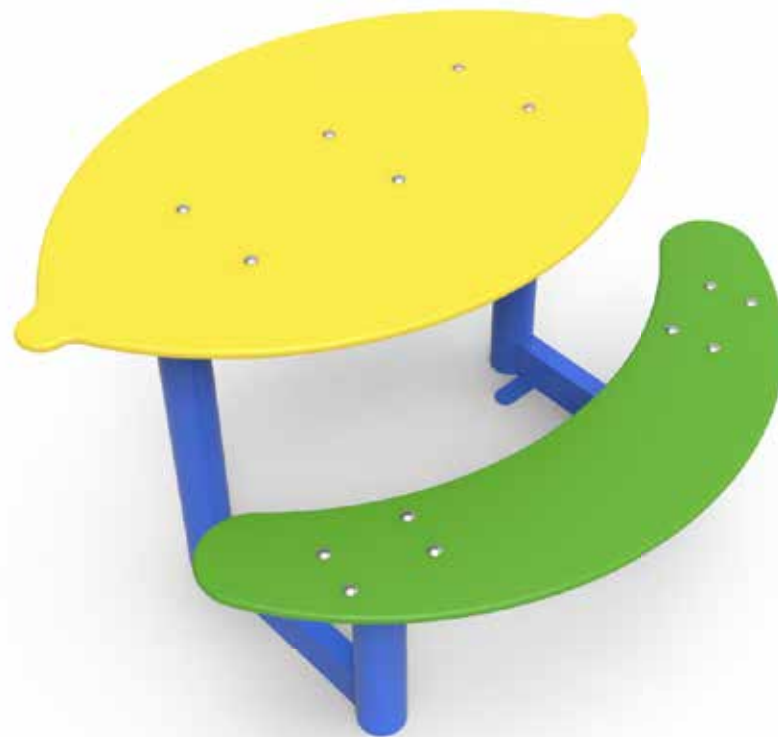

DOCUMENTACIÓN TÉCNICA

Ref.: CGD11-I

Conjunto Guardería
“Mesita Limón” (Inclusivo)

UNE EN 1176-1:2018

Edad recomendada de uso: de 0 a 3 años

Altura del asiento: 0,39 m

Componentes plásticos: Polietileno de alta densidad con protección UV

Estructura metálica termolacada

ALZADO

PERFIL IZQUIERDO

PLANTA

ÁREA DE SEGURIDAD
Superficie= 15,17 m²
E:1/2

Dibujado		PLANO 1		Ref:	CGD11-I
Revisado		VISTAS GENERALES			
Aprobado					
Descripción:		Escala:	Nº Hoja		
CONJUNTO GUARDERÍA "MESITA LIMÓN" (INCLUSIVO)			2/4		
		Fecha:	01/08/2019		

ALZADO

PERFIL IZQUIERDO

PLANTA

Dibujado		PLANO 3		Ref:	CGD11-I
Revisado		VISTAS DE DETALLE			
Aprobado					
Descripción:		Escala:	Nº Hoja		
CONJUNTO GUARDERÍA "MESITA LIMÓN" (INCLUSIVO)			4/4		
		Fecha:	01/08/2019		