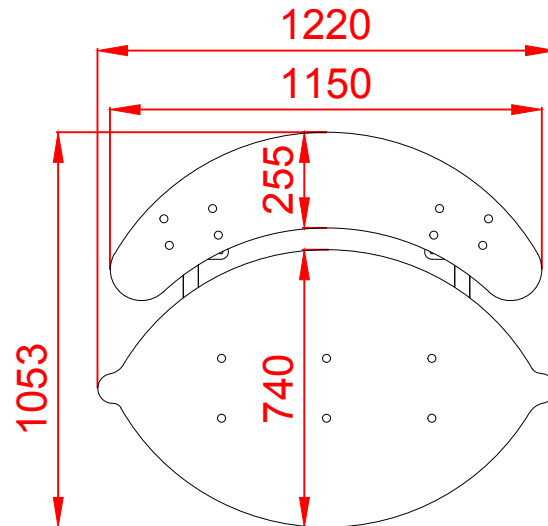

DOCUMENTACIÓN TÉCNICA

Ref.: CGD11-I

Conjunto Guardería
“Mesita Limón” (Inclusivo)

UNE EN 1176-1:2018

Edad recomendada de uso: de 0 a 3 años

Altura del asiento: 0,39 m

Componentes plásticos: Polietileno de alta densidad con protección UV

Estructura metálica termolacada

ALZADO

PERFIL IZQUIERDO

PLANTA

ÁREA DE SEGURIDAD
Superficie= 15,17 m²
E:1/2

Dibujado		PLANO 1		Ref:	CGD11-I
Revisado		VISTAS GENERALES			
Aprobado					
Descripción:		Escala:	Nº Hoja		
CONJUNTO GUARDERÍA "MESITA LIMÓN" (INCLUSIVO)			2/4		
		Fecha:	01/08/2019		

DETALLES CIMENTACIÓN

ESQUEMA DE CIMENTACIÓN EN ARENA

ESQUEMA DE CIMENTACIÓN EN HORMIGÓN

PLANTA CIMENTACIÓN E 2:1

Dibujado		PLANO 2 CIMENTACIÓN Y ANCLAJES		Ref: CGD11-I
Revisado				
Aprobado				
Descripción:		Escala:	Nº Hoja	
CONJUNTO GUARDERÍA "MESITA LIMÓN" (INCLUSIVO)			3/4	
		Fecha:	01/08/2019	

ALZADO

PERFIL IZQUIERDO

PLANTA

Dibujado		PLANO 3		Ref:	CGD11-I
Revisado		VISTAS DE DETALLE			
Aprobado					
Descripción:		Escala:	Nº Hoja		
CONJUNTO GUARDERÍA "MESITA LIMÓN" (INCLUSIVO)			4/4		
		Fecha:	01/08/2019		