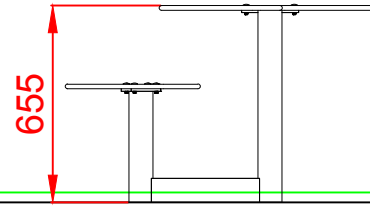

DOCUMENTACIÓN TÉCNICA

Ref.: CGD11-I

Conjunto Guardería
“Mesita Limón” (Inclusivo)

UNE EN 1176-1:2018

Edad recomendada de uso: de 0 a 3 años

Altura del asiento: 0,39 m

Componentes plásticos: Polietileno de alta densidad con protección UV

Estructura metálica termolacada

ALZADO

PERFIL IZQUIERDO

PLANTA

ÁREA DE SEGURIDAD
Superficie= 15,17 m²
E:1/2

Dibujado		PLANO 1		Ref:	CGD11-I
Revisado		VISTAS GENERALES			
Aprobado					
Descripción:		Escala:	Nº Hoja		
CONJUNTO GUARDERÍA "MESITA LIMÓN" (INCLUSIVO)			2/4		
		Fecha:	01/08/2019		

ALZADO

PERFIL IZQUIERDO

PLANTA

Dibujado		PLANO 3		Ref:	CGD11-I
Revisado		VISTAS DE DETALLE			
Aprobado					
Descripción:		Escala:	Nº Hoja		
CONJUNTO GUARDERÍA "MESITA LIMÓN" (INCLUSIVO)			4/4		
		Fecha:	01/08/2019		