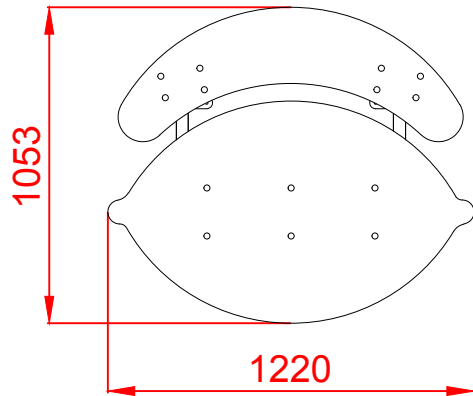

DOCUMENTACIÓN TÉCNICA

Ref.: CGD11-I

Conjunto Guardería
“Mesita Limón” (Inclusivo)

UNE EN 1176-1:2018

Edad recomendada de uso: de 0 a 3 años

Altura del asiento: 0,39 m

Componentes plásticos: Polietileno de alta densidad con protección UV

Estructura metálica termolacada

ALZADO

PERFIL IZQUIERDO

PLANTA

ÁREA DE SEGURIDAD
Superficie= 15,17 m²
E:1/2

Dibujado		PLANO 1		Ref:	CGD11-I
Revisado		VISTAS GENERALES			
Aprobado					
Descripción:		Escala:	Nº Hoja		
CONJUNTO GUARDERÍA "MESITA LIMÓN" (INCLUSIVO)			2/4		
		Fecha:	01/08/2019		

DETALLES CIMENTACIÓN

ESQUEMA DE CIMENTACIÓN EN ARENA

ESQUEMA DE CIMENTACIÓN EN HORMIGÓN

PLANTA CIMENTACIÓN E 2:1

Dibujado		PLANO 2 CIMENTACIÓN Y ANCLAJES		Ref: CGD11-I
Revisado				
Aprobado				
Descripción:		Escala:	Nº Hoja	
CONJUNTO GUARDERÍA "MESITA LIMÓN" (INCLUSIVO)			3/4	
		Fecha:	01/08/2019	

ALZADO

PERFIL IZQUIERDO

PLANTA

Dibujado		PLANO 3		Ref:	CGD11-I
Revisado		VISTAS DE DETALLE			
Aprobado					
Descripción:		Escala:	Nº Hoja		
CONJUNTO GUARDERÍA "MESITA LIMÓN" (INCLUSIVO)			4/4		
		Fecha:	01/08/2019		