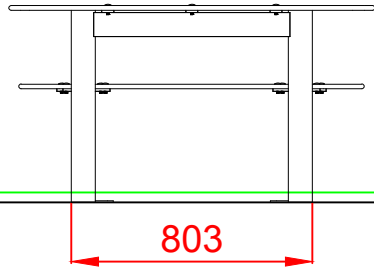

DOCUMENTACIÓN TÉCNICA

Ref.: CGD11-I

Conjunto Guardería
“Mesita Limón” (Inclusivo)

UNE EN 1176-1:2018

Edad recomendada de uso: de 0 a 3 años

Altura del asiento: 0,39 m

Componentes plásticos: Polietileno de alta densidad con protección UV

Estructura metálica termolacada

ALZADO

PERFIL IZQUIERDO

PLANTA

ÁREA DE SEGURIDAD
Superficie= 15,17 m²
E:1/2

Dibujado		PLANO 1		Ref:	CGD11-I
Revisado		VISTAS GENERALES			
Aprobado					
Descripción:		Escala:	Nº Hoja		
CONJUNTO GUARDERÍA "MESITA LIMÓN" (INCLUSIVO)			2/4		
		Fecha:	01/08/2019		