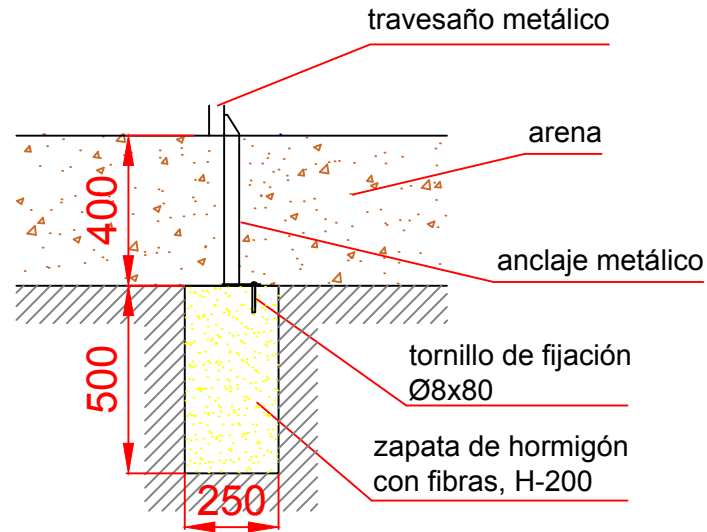

DOCUMENTACIÓN TÉCNICA

Ref.: CGD11-I

Conjunto Guardería
“Mesita Limón” (Inclusivo)

UNE EN 1176-1:2018

Edad recomendada de uso: de 0 a 3 años

Altura del asiento: 0,39 m

Componentes plásticos: Polietileno de alta densidad con protección UV

Estructura metálica termolacada

ALZADO

PERFIL IZQUIERDO

PLANTA

ÁREA DE SEGURIDAD
Superficie= 15,17 m²
E:1/2

Dibujado		PLANO 1		Ref:	CGD11-I
Revisado		VISTAS GENERALES			
Aprobado					
Descripción:		Escala:	Nº Hoja		
CONJUNTO GUARDERÍA "MESITA LIMÓN" (INCLUSIVO)			2/4		
		Fecha:	01/08/2019		

DETALLES CIMENTACIÓN

ESQUEMA DE CIMENTACIÓN EN ARENA

ESQUEMA DE CIMENTACIÓN EN HORMIGÓN

PLANTA CIMENTACIÓN E 2:1

Dibujado		PLANO 2 CIMENTACIÓN Y ANCLAJES		Ref: CGD11-I
Revisado				
Aprobado				
Descripción:		Escala:	Nº Hoja	
CONJUNTO GUARDERÍA "MESITA LIMÓN" (INCLUSIVO)			3/4	
		Fecha:	01/08/2019	

ALZADO

PERFIL IZQUIERDO

PLANTA

Dibujado		PLANO 3		Ref:	CGD11-I
Revisado		VISTAS DE DETALLE			
Aprobado					
Descripción:		Escala:	Nº Hoja		
CONJUNTO GUARDERÍA "MESITA LIMÓN" (INCLUSIVO)			4/4		
		Fecha:	01/08/2019		