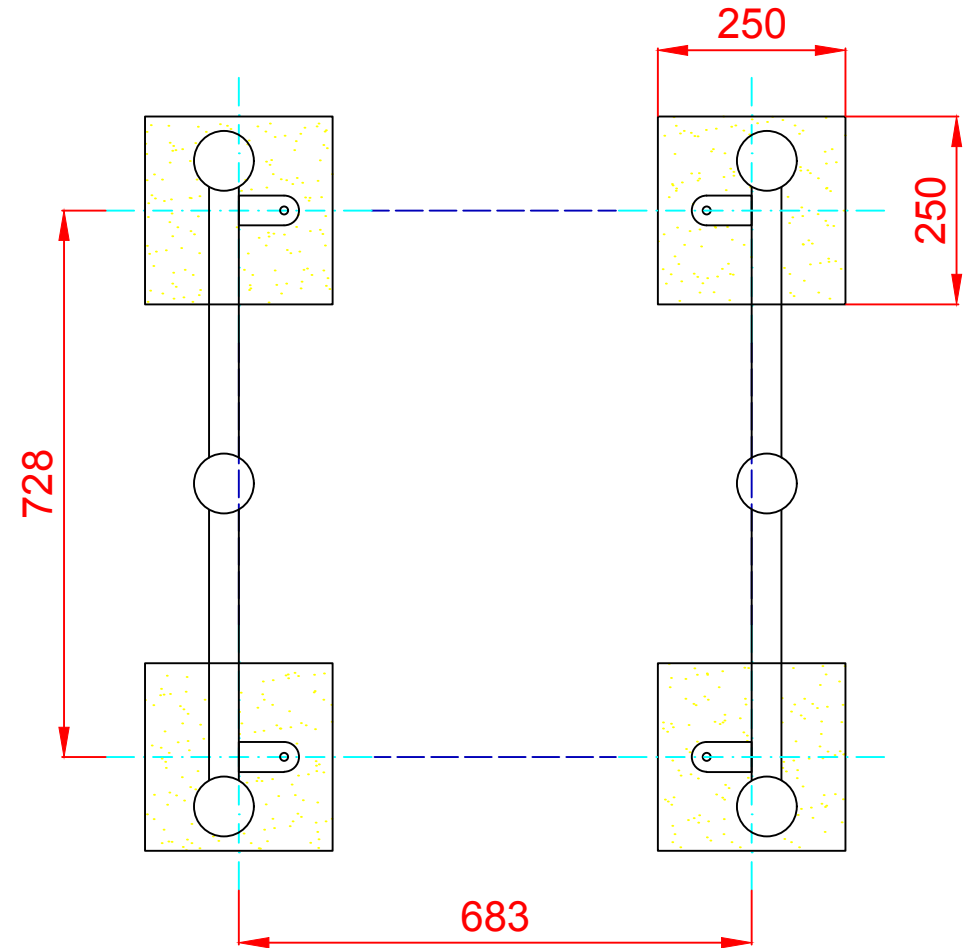

DOCUMENTACIÓN TÉCNICA

Ref.: CGD11

Conjunto Guardería
"Mesita Limón"

UNE EN 1176-1:2018

Edad recomendada de uso: de 0 a 3 años

Altura del asiento: 0,39 m

Componentes plásticos: Polietileno de alta densidad con protección UV

Estructura metálica termolacada

ALZADO

PERFIL IZQUIERDO

PLANTA

ÁREA DE SEGURIDAD
Superficie= 16,50 m²
E: 1/2

Dibujado		PLANO 1 VISTAS GENERALES		Ref: CGD11
Revisado				
Aprobado				
Descripción:		Escala:	Nº Hoja	
CONJUNTO GUARDERÍA "MESITA LIMÓN"			2/4	
		Fecha:	01/08/2019	

DETALLES CIMENTACIÓN

ESQUEMA DE CIMENTACIÓN EN ARENA

ESQUEMA DE CIMENTACIÓN EN HORMIGÓN

PLANTA CIMENTACIÓN E 2:1

Dibujado		PLANO 2 CIMENTACIÓN Y ANCLAJES		Ref: CGD11	
Revisado					
Aprobado		Descripción:	Escala:		Nº Hoja
		CONJUNTO GUARDERÍA "MESITA LIMÓN"	Fecha: 01/08/2019		3/4

ALZADO

PERFIL IZQUIERDO

PLANTA

Dibujado		PLANO 3 VISTAS DE DETALLE		Ref: CGD11
Revisado				
Aprobado				
Descripción:		Escala:	Nº Hoja	
CONJUNTO GUARDERÍA "MESITA LIMÓN"			4/4	
		Fecha:	01/08/2019	