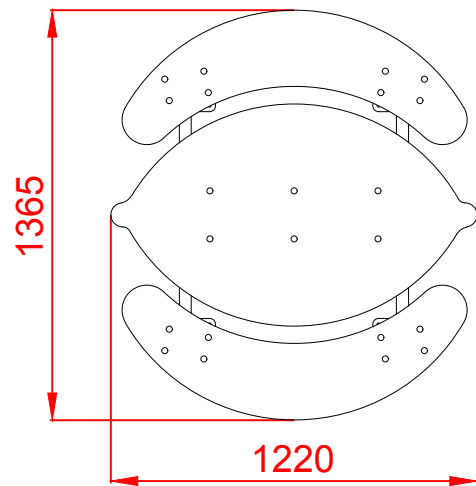

DOCUMENTACIÓN TÉCNICA

Ref.: CGD11

Conjunto Guardería
"Mesita Limón"

UNE EN 1176-1:2018

Edad recomendada de uso: de 0 a 3 años

Altura del asiento: 0,39 m

Componentes plásticos: Polietileno de alta densidad con protección UV

Estructura metálica termolacada

ALZADO

PERFIL IZQUIERDO

PLANTA

ÁREA DE SEGURIDAD
Superficie= 16,50 m²
E: 1/2

Dibujado		PLANO 1 VISTAS GENERALES		Ref: CGD11
Revisado				
Aprobado				
Descripción:		Escala:	Nº Hoja	
CONJUNTO GUARDERÍA "MESITA LIMÓN"			2/4	
		Fecha:	01/08/2019	

DETALLES CIMENTACIÓN

ESQUEMA DE CIMENTACIÓN EN ARENA

ESQUEMA DE CIMENTACIÓN EN HORMIGÓN

PLANTA CIMENTACIÓN E 2:1

Dibujado		PLANO 2 CIMENTACIÓN Y ANCLAJES		Ref: CGD11	
Revisado					
Aprobado		Descripción:	Escala:		Nº Hoja
		CONJUNTO GUARDERÍA "MESITA LIMÓN"	Fecha: 01/08/2019		3/4

ALZADO

PERFIL IZQUIERDO

PLANTA

Dibujado		PLANO 3 VISTAS DE DETALLE		Ref: CGD11
Revisado				
Aprobado				
Descripción:		Escala:	Nº Hoja	
CONJUNTO GUARDERÍA "MESITA LIMÓN"			4/4	
		Fecha:	01/08/2019	