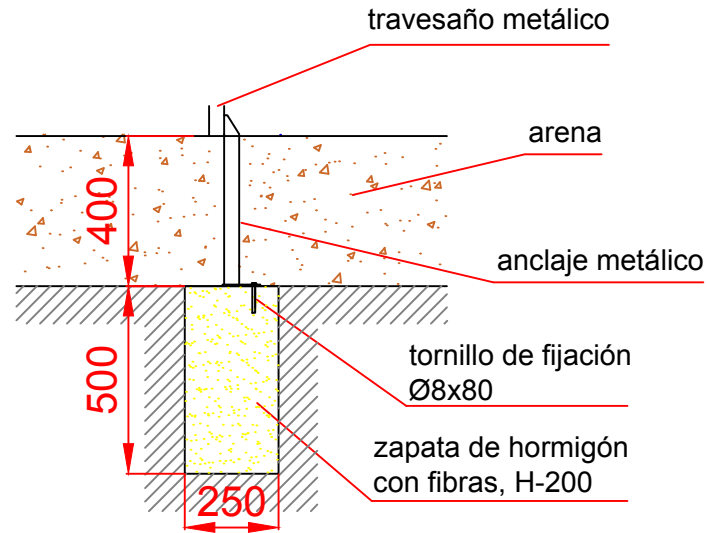

DOCUMENTACIÓN TÉCNICA

Ref.: CGD11

Conjunto Guardería
"Mesita Limón"

UNE EN 1176-1:2018

Edad recomendada de uso: de 0 a 3 años

Altura del asiento: 0,39 m

Componentes plásticos: Polietileno de alta densidad con protección UV

Estructura metálica termolacada

ALZADO

PERFIL IZQUIERDO

PLANTA

ÁREA DE SEGURIDAD
Superficie= 16,50 m²
E: 1/2

Dibujado		PLANO 1 VISTAS GENERALES		Ref: CGD11
Revisado				
Aprobado				
Descripción:		Escala:	Nº Hoja	
CONJUNTO GUARDERÍA "MESITA LIMÓN"			2/4	
		Fecha:	01/08/2019	

DETALLES CIMENTACIÓN

ESQUEMA DE CIMENTACIÓN EN ARENA

ESQUEMA DE CIMENTACIÓN EN HORMIGÓN

PLANTA CIMENTACIÓN E 2:1

Dibujado		PLANO 2 CIMENTACIÓN Y ANCLAJES		Ref: CGD11	
Revisado					
Aprobado		Descripción:	Escala:		Nº Hoja
		CONJUNTO GUARDERÍA "MESITA LIMÓN"	Fecha: 01/08/2019		3/4

ALZADO

PERFIL IZQUIERDO

PLANTA

Dibujado		PLANO 3 VISTAS DE DETALLE		Ref: CGD11
Revisado				
Aprobado				
Descripción:		Escala:	Nº Hoja	
CONJUNTO GUARDERÍA "MESITA LIMÓN"			4/4	
		Fecha:	01/08/2019	