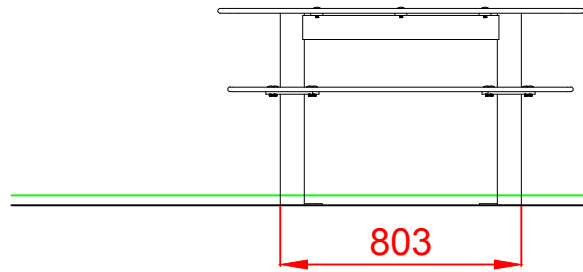

DOCUMENTACIÓN TÉCNICA

Ref.: CGD11

Conjunto Guardería
"Mesita Limón"

UNE EN 1176-1:2018

Edad recomendada de uso: de 0 a 3 años

Altura del asiento: 0,39 m

Componentes plásticos: Polietileno de alta densidad con protección UV

Estructura metálica termolacada

ALZADO

PERFIL IZQUIERDO

PLANTA

ÁREA DE SEGURIDAD
Superficie= 16,50 m²
E: 1/2

Dibujado		PLANO 1 VISTAS GENERALES		Ref: CGD11
Revisado				
Aprobado				
Descripción:		Escala:	Nº Hoja	
CONJUNTO GUARDERÍA "MESITA LIMÓN"			2/4	
		Fecha:	01/08/2019	

ALZADO

PERFIL IZQUIERDO

PLANTA

Dibujado		PLANO 3 VISTAS DE DETALLE		Ref: CGD11
Revisado				
Aprobado				
Descripción:		Escala:	Nº Hoja	
CONJUNTO GUARDERÍA "MESITA LIMÓN"			4/4	
		Fecha:	01/08/2019	