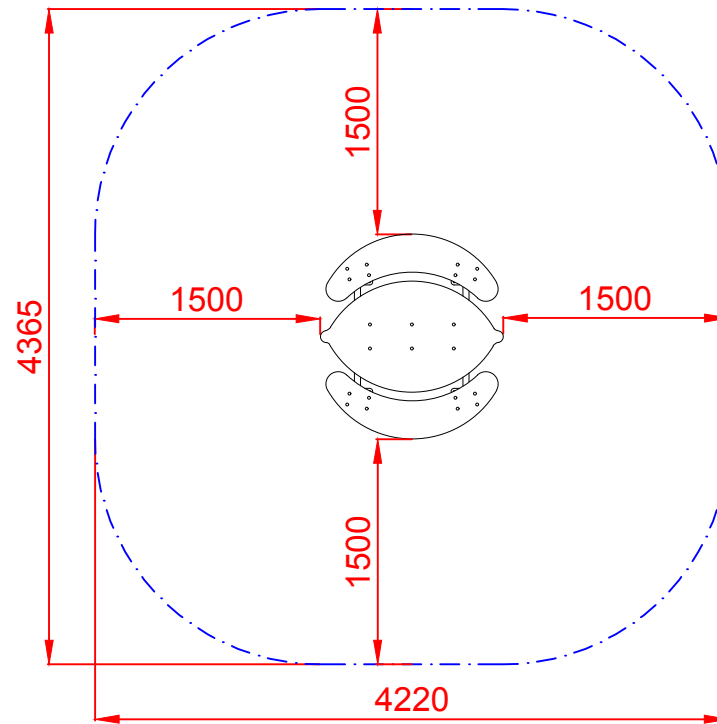

DOCUMENTACIÓN TÉCNICA

Ref.: CGD11

Conjunto Guardería
"Mesita Limón"

UNE EN 1176-1:2018

Edad recomendada de uso: de 0 a 3 años

Altura del asiento: 0,39 m

Componentes plásticos: Polietileno de alta densidad con protección UV

Estructura metálica termolacada

ALZADO

PERFIL IZQUIERDO

PLANTA

ÁREA DE SEGURIDAD
Superficie= 16,50 m²
E: 1/2

Dibujado		PLANO 1 VISTAS GENERALES		Ref: CGD11
Revisado				
Aprobado				
Descripción:		Escala:	Nº Hoja	
CONJUNTO GUARDERÍA "MESITA LIMÓN"			2/4	
		Fecha:	01/08/2019	

DETALLES CIMENTACIÓN

ESQUEMA DE CIMENTACIÓN EN ARENA

ESQUEMA DE CIMENTACIÓN EN HORMIGÓN

PLANTA CIMENTACIÓN E 2:1

Dibujado		PLANO 2 CIMENTACIÓN Y ANCLAJES		Ref: CGD11	
Revisado					
Aprobado		Descripción:	Escala:		Nº Hoja
		CONJUNTO GUARDERÍA "MESITA LIMÓN"	Fecha: 01/08/2019		3/4

ALZADO

PERFIL IZQUIERDO

PLANTA

Dibujado		PLANO 3 VISTAS DE DETALLE		Ref: CGD11
Revisado				
Aprobado				
Descripción:		Escala:	Nº Hoja	
CONJUNTO GUARDERÍA "MESITA LIMÓN"			4/4	
		Fecha:	01/08/2019	