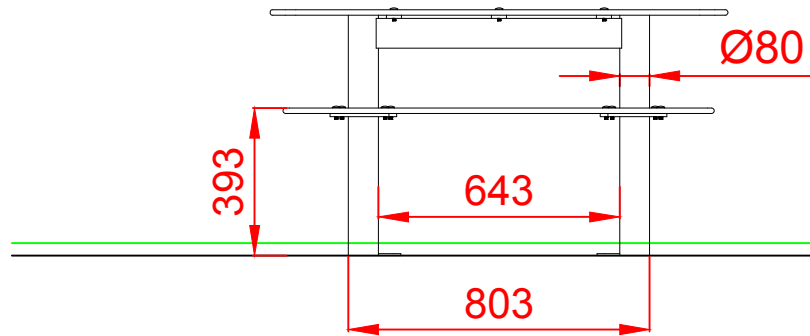

DOCUMENTACIÓN TÉCNICA

Ref.: CGD11

Conjunto Guardería
"Mesita Limón"

UNE EN 1176-1:2018

Edad recomendada de uso: de 0 a 3 años

Altura del asiento: 0,39 m

Componentes plásticos: Polietileno de alta densidad con protección UV

Estructura metálica termolacada

ALZADO

PERFIL IZQUIERDO

PLANTA

ÁREA DE SEGURIDAD
Superficie= 16,50 m²
E: 1/2

Dibujado		PLANO 1 VISTAS GENERALES		Ref: CGD11
Revisado				
Aprobado				
Descripción:		Escala:	Nº Hoja	
CONJUNTO GUARDERÍA "MESITA LIMÓN"			2/4	
		Fecha:	01/08/2019	

DETALLES CIMENTACIÓN

ESQUEMA DE CIMENTACIÓN EN ARENA

ESQUEMA DE CIMENTACIÓN EN HORMIGÓN

PLANTA CIMENTACIÓN E 2:1

Dibujado		PLANO 2 CIMENTACIÓN Y ANCLAJES		Ref: CGD11	
Revisado					
Aprobado		Descripción:	Escala:		Nº Hoja
		CONJUNTO GUARDERÍA "MESITA LIMÓN"	Fecha: 01/08/2019		3/4

ALZADO

PERFIL IZQUIERDO

PLANTA

Dibujado		PLANO 3 VISTAS DE DETALLE		Ref: CGD11
Revisado				
Aprobado				
Descripción:		Escala:	Nº Hoja	
CONJUNTO GUARDERÍA "MESITA LIMÓN"			4/4	
		Fecha:	01/08/2019	