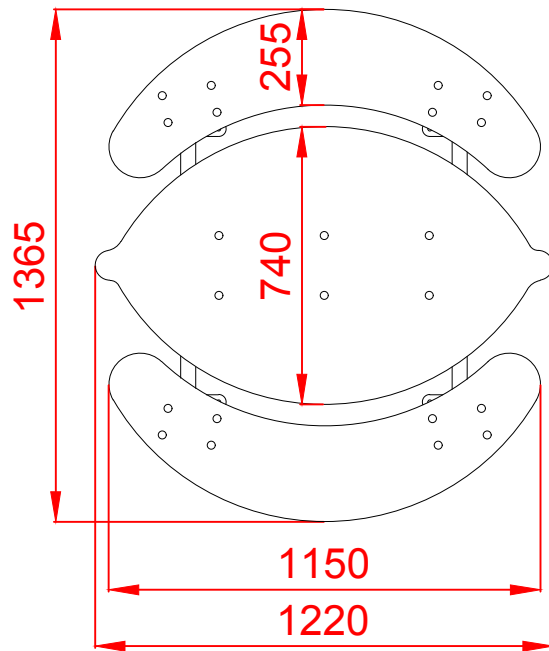

DOCUMENTACIÓN TÉCNICA

Ref.: CGD11

Conjunto Guardería
"Mesita Limón"

UNE EN 1176-1:2018

Edad recomendada de uso: de 0 a 3 años

Altura del asiento: 0,39 m

Componentes plásticos: Polietileno de alta densidad con protección UV

Estructura metálica termolacada

ALZADO

PERFIL IZQUIERDO

PLANTA

ÁREA DE SEGURIDAD
Superficie= 16,50 m²
E: 1/2

Dibujado		PLANO 1 VISTAS GENERALES		Ref: CGD11
Revisado				
Aprobado				
Descripción:		Escala:	Nº Hoja	
CONJUNTO GUARDERÍA "MESITA LIMÓN"			2/4	
		Fecha:	01/08/2019	

DETALLES CIMENTACIÓN

ESQUEMA DE CIMENTACIÓN EN ARENA

ESQUEMA DE CIMENTACIÓN EN HORMIGÓN

PLANTA CIMENTACIÓN E 2:1

Dibujado		PLANO 2 CIMENTACIÓN Y ANCLAJES		Ref: CGD11	
Revisado					
Aprobado		Descripción:	Escala:		Nº Hoja
		CONJUNTO GUARDERÍA "MESITA LIMÓN"	Fecha: 01/08/2019		3/4

ALZADO

PERFIL IZQUIERDO

PLANTA

Dibujado		PLANO 3 VISTAS DE DETALLE		Ref: CGD11
Revisado				
Aprobado				
Descripción:		Escala:	Nº Hoja	
CONJUNTO GUARDERÍA "MESITA LIMÓN"			4/4	
		Fecha:	01/08/2019	