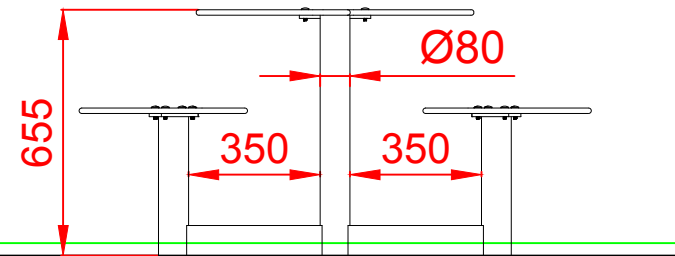

Estructura metálica termolacada

ALZADO

PERFIL IZQUIERDO

PLANTA

ÁREA DE SEGURIDAD
Superficie= 16,50 m²
E: 1/2

Dibujado		PLANO 1 VISTAS GENERALES		Ref: CGD11
Revisado				
Aprobado				
Descripción:		Escala:	Nº Hoja	
CONJUNTO GUARDERÍA "MESITA LIMÓN"			2/4	
		Fecha:	01/08/2019	

DETALLES CIMENTACIÓN

ESQUEMA DE CIMENTACIÓN EN ARENA

ESQUEMA DE CIMENTACIÓN EN HORMIGÓN

PLANTA CIMENTACIÓN E 2:1

Dibujado		PLANO 2 CIMENTACIÓN Y ANCLAJES		Ref: CGD11	
Revisado					
Aprobado		Descripción:	Escala:		Nº Hoja
		CONJUNTO GUARDERÍA "MESITA LIMÓN"	Fecha: 01/08/2019		3/4

ALZADO

PERFIL IZQUIERDO

PLANTA

Dibujado		PLANO 3 VISTAS DE DETALLE		Ref: CGD11
Revisado				
Aprobado				
Descripción:		Escala:	Nº Hoja	
CONJUNTO GUARDERÍA "MESITA LIMÓN"			4/4	
		Fecha:	01/08/2019	