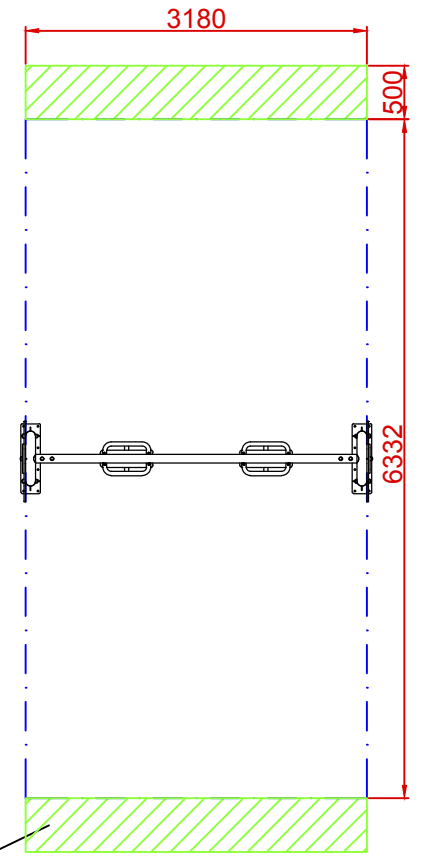

DOCUMENTACIÓN TÉCNICA

Ref.: CLP05CC

Columpio "Flor Asientos Cuna"

UNE EN 1176-1:2018

UNE EN 1176-2:2018

Altura libre de caída: 1,22 m
Edad recomendada de uso: de 0 a 3 años
Componentes plásticos: Polietileno de alta densidad con protección UV
Postes en acero termolacado
Larguero metálico galvanizado
Cadenas de columpio galvanizadas
Tornillería protegida con tapones de polipropileno
Asiento cuna

ALZADO

PERFIL

AREA DE SEGURIDAD

Superficie= 20,14 m²

E: 1/2

PLANTA

Dibujado		PLANO 1 VISTAS GENERALES	Ref:	CLP05CC
Revisado				
Aprobado				
Descripción:		COLUMPIO FLOR ASIENTOS CUNA	Escala:	Nº Hoja 2/4
			Fecha:	25/06/2019

ALZADO

PERFIL

PLANTA

Dibujado		PLANO 3 VISTAS DE DETALLE	Ref:	CLP05CC
Revisado				
Aprobado				
Descripción:		COLUMPIO FLOR ASIENTOS CUNA	Escala:	Nº Hoja 4/4
			Fecha:	25/06/2019