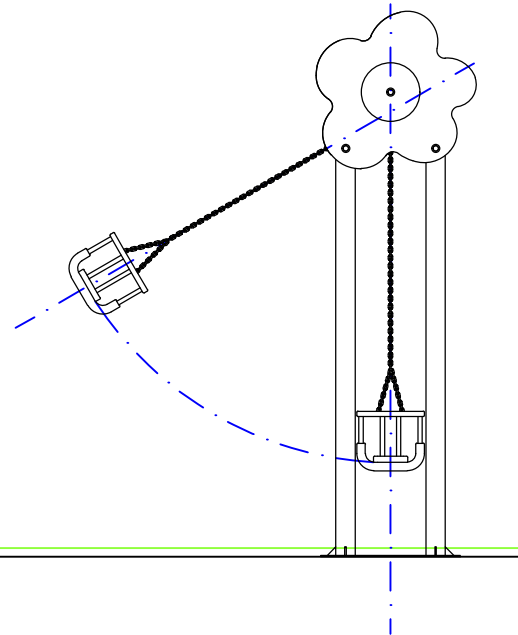

DOCUMENTACIÓN TÉCNICA

Ref.: CLP05CC

Columpio "Flor Asientos Cuna"

UNE EN 1176-1:2018

UNE EN 1176-2:2018

Altura libre de caída: 1,22 m
Edad recomendada de uso: de 0 a 3 años
Componentes plásticos: Polietileno de alta densidad con protección UV
Postes en acero termolacado
Larguero metálico galvanizado
Cadenas de columpio galvanizadas
Tornillería protegida con tapones de polipropileno
Asiento cuna

ALZADO

PERFIL

AREA DE SEGURIDAD

Superficie= 20,14 m²

E: 1/2

PLANTA

Dibujado		PLANO 1 VISTAS GENERALES	Ref:	CLP05CC
Revisado				
Aprobado				
Descripción:		COLUMPIO FLOR ASIENTOS CUNA	Escala:	Nº Hoja 2/4
			Fecha:	25/06/2019

ALZADO

PERFIL

PLANTA

Dibujado		PLANO 3 VISTAS DE DETALLE	Ref:	CLP05CC
Revisado				
Aprobado				
Descripción:		COLUMPIO FLOR ASIENTOS CUNA	Escala:	Nº Hoja 4/4
			Fecha:	25/06/2019