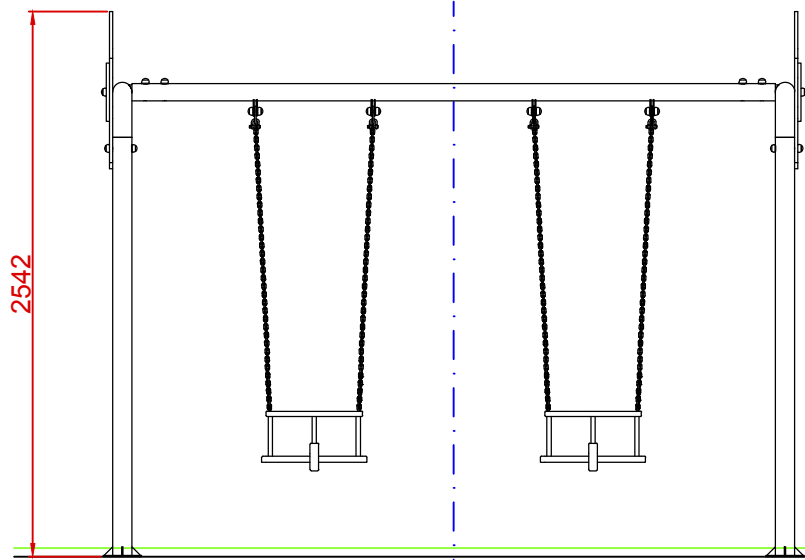

DOCUMENTACIÓN TÉCNICA

Ref.: CLP05CC

Columpio "Flor Asientos Cuna"

UNE EN 1176-1:2018

UNE EN 1176-2:2018

Altura libre de caída: 1,22 m
Edad recomendada de uso: de 0 a 3 años
Componentes plásticos: Polietileno de alta densidad con protección UV
Postes en acero termolacado
Larguero metálico galvanizado
Cadenas de columpio galvanizadas
Tornillería protegida con tapones de polipropileno
Asiento cuna

ALZADO

PERFIL

AREA DE SEGURIDAD

Superficie= 20,14 m²

E: 1/2

PLANTA

Dibujado		PLANO 1 VISTAS GENERALES	Ref:	CLP05CC
Revisado				
Aprobado				
Descripción:		COLUMPIO FLOR ASIENTOS CUNA	Escala:	Nº Hoja 2/4
			Fecha:	25/06/2019

DETALLES CIMENTACIÓN

ESQUEMA DE CIMENTACIÓN EN ARENA

PLANTA CIMENTACIÓN

ESQUEMA DE CIMENTACIÓN EN HORMIGÓN

Dibujado		PLANO 2 CIMENTACIÓN Y ANCLAJES		Ref: CLP05CC
Revisado				
Aprobado				
Descripción:		Escala:	Nº Hoja	
COLUMPIO FLOR ASIENTOS CUNA			3/4	
		Fecha:	25/06/2019	

ALZADO

PERFIL

PLANTA

Dibujado		PLANO 3 VISTAS DE DETALLE	Ref:	CLP05CC
Revisado				
Aprobado				
Descripción:		COLUMPIO FLOR ASIENTOS CUNA	Escala:	Nº Hoja 4/4
			Fecha:	25/06/2019