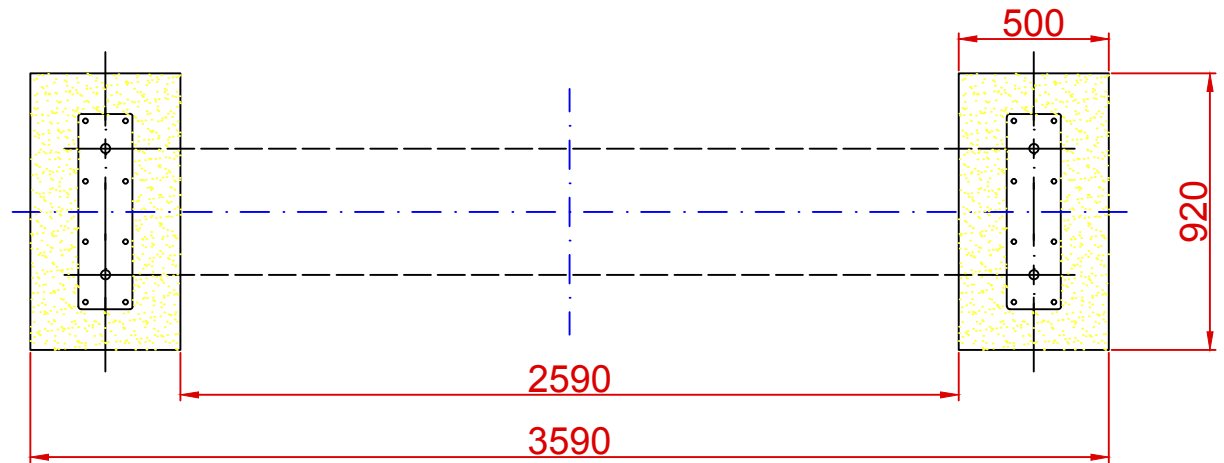

DOCUMENTACIÓN TÉCNICA

Ref.: CLP05CC

Columpio "Flor Asientos Cuna"

UNE EN 1176-1:2018

UNE EN 1176-2:2018

Altura libre de caída: 1,22 m
Edad recomendada de uso: de 0 a 3 años
Componentes plásticos: Polietileno de alta densidad con protección UV
Postes en acero termolacado
Larguero metálico galvanizado
Cadenas de columpio galvanizadas
Tornillería protegida con tapones de polipropileno
Asiento cuna

ALZADO

PERFIL

AREA DE SEGURIDAD

Superficie= 20,14 m²

E: 1/2

PLANTA

Dibujado		PLANO 1 VISTAS GENERALES	Ref:	CLP05CC
Revisado				
Aprobado				
Descripción:		COLUMPIO FLOR ASIENTOS CUNA	Escala:	Nº Hoja 2/4
			Fecha:	25/06/2019

DETALLES CIMENTACIÓN

ESQUEMA DE CIMENTACIÓN EN ARENA

PLANTA CIMENTACIÓN

ESQUEMA DE CIMENTACIÓN EN HORMIGÓN

Dibujado		PLANO 2 CIMENTACIÓN Y ANCLAJES		Ref: CLP05CC
Revisado				
Aprobado				
Descripción:		Escala:	Nº Hoja	
COLUMPIO FLOR ASIENTOS CUNA			3/4	
		Fecha:	25/06/2019	

ALZADO

PERFIL

PLANTA

Dibujado		PLANO 3 VISTAS DE DETALLE	Ref:	CLP05CC
Revisado				
Aprobado				
Descripción:		COLUMPIO FLOR ASIENTOS CUNA	Escala:	Nº Hoja 4/4
			Fecha:	25/06/2019