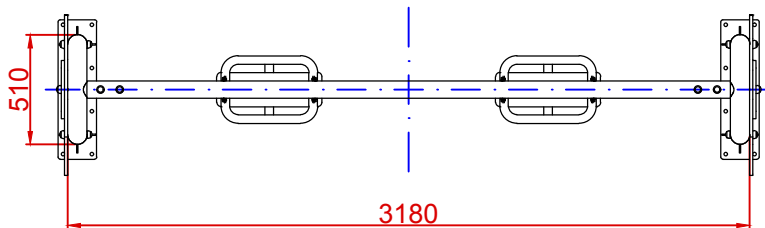

DOCUMENTACIÓN TÉCNICA

Ref.: CLP05CC

Columpio "Flor Asientos Cuna"

UNE EN 1176-1:2018

UNE EN 1176-2:2018

Altura libre de caída: 1,22 m
Edad recomendada de uso: de 0 a 3 años
Componentes plásticos: Polietileno de alta densidad con protección UV
Postes en acero termolacado
Larguero metálico galvanizado
Cadenas de columpio galvanizadas
Tornillería protegida con tapones de polipropileno
Asiento cuna

ALZADO

PERFIL

AREA DE SEGURIDAD

Superficie= 20,14 m²

E: 1/2

PLANTA

Dibujado		PLANO 1 VISTAS GENERALES	Ref:	CLP05CC
Revisado				
Aprobado				
Descripción:		COLUMPIO FLOR ASIENTOS CUNA	Escala:	Nº Hoja 2/4
			Fecha:	25/06/2019

DETALLES CIMENTACIÓN

ESQUEMA DE CIMENTACIÓN EN ARENA

PLANTA CIMENTACIÓN

ESQUEMA DE CIMENTACIÓN EN HORMIGÓN

Dibujado		PLANO 2 CIMENTACIÓN Y ANCLAJES		Ref: CLP05CC
Revisado				
Aprobado				
Descripción:		Escala:	Nº Hoja	
COLUMPIO FLOR ASIENTOS CUNA			3/4	
		Fecha:	25/06/2019	

ALZADO

PERFIL

PLANTA

Dibujado		PLANO 3 VISTAS DE DETALLE	Ref:	CLP05CC
Revisado				
Aprobado				
Descripción:		COLUMPIO FLOR ASIENTOS CUNA	Escala:	Nº Hoja 4/4
			Fecha:	25/06/2019