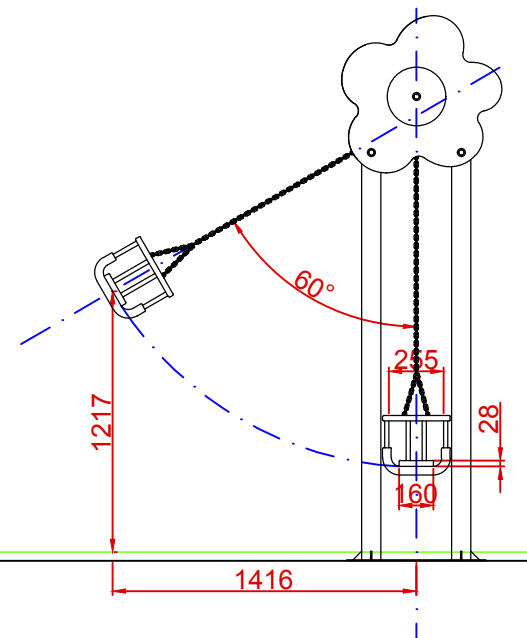

DOCUMENTACIÓN TÉCNICA

Ref.: CLP05CC

Columpio "Flor Asientos Cuna"

UNE EN 1176-1:2018

UNE EN 1176-2:2018

Altura libre de caída: 1,22 m
Edad recomendada de uso: de 0 a 3 años
Componentes plásticos: Polietileno de alta densidad con protección UV
Postes en acero termolacado
Larguero metálico galvanizado
Cadenas de columpio galvanizadas
Tornillería protegida con tapones de polipropileno
Asiento cuna

ALZADO

PERFIL

AREA DE SEGURIDAD

Superficie= 20,14 m²

E: 1/2

PLANTA

Dibujado		PLANO 1 VISTAS GENERALES	Ref:	CLP05CC
Revisado				
Aprobado				
Descripción:		COLUMPIO FLOR ASIENTOS CUNA	Escala:	Nº Hoja 2/4
			Fecha:	25/06/2019

DETALLES CIMENTACIÓN

ESQUEMA DE CIMENTACIÓN EN ARENA

PLANTA CIMENTACIÓN

ESQUEMA DE CIMENTACIÓN EN HORMIGÓN

Dibujado		PLANO 2 CIMENTACIÓN Y ANCLAJES		Ref: CLP05CC
Revisado				
Aprobado				
Descripción:		Escala:	Nº Hoja	
COLUMPIO FLOR ASIENTOS CUNA			3/4	
		Fecha:	25/06/2019	

ALZADO

PERFIL

PLANTA

Dibujado		PLANO 3 VISTAS DE DETALLE	Ref:	CLP05CC
Revisado				
Aprobado				
Descripción:		COLUMPIO FLOR ASIENTOS CUNA	Escala:	Nº Hoja 4/4
			Fecha:	25/06/2019