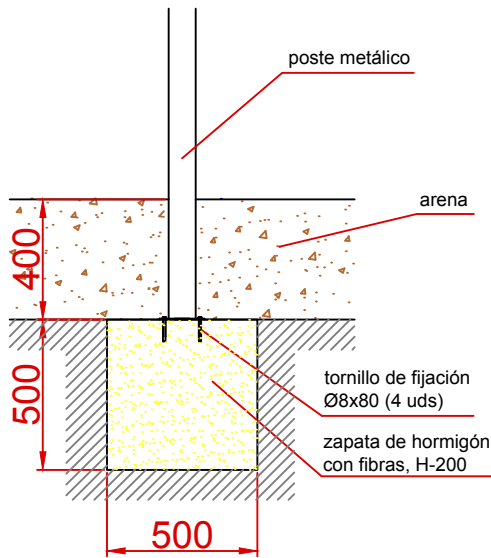

DOCUMENTACIÓN TÉCNICA

Ref.: CLP05CC

Columpio "Flor Asientos Cuna"

UNE EN 1176-1:2018

UNE EN 1176-2:2018

Altura libre de caída: 1,22 m
Edad recomendada de uso: de 0 a 3 años
Componentes plásticos: Polietileno de alta densidad con protección UV
Postes en acero termolacado
Larguero metálico galvanizado
Cadenas de columpio galvanizadas
Tornillería protegida con tapones de polipropileno
Asiento cuna

ALZADO

PERFIL

AREA DE SEGURIDAD

Superficie= 20,14 m²

E: 1/2

PLANTA

Dibujado		PLANO 1 VISTAS GENERALES	Ref:	CLP05CC
Revisado				
Aprobado				
Descripción:		COLUMPIO FLOR ASIENTOS CUNA	Escala:	Nº Hoja 2/4
			Fecha:	25/06/2019

DETALLES CIMENTACIÓN

ESQUEMA DE CIMENTACIÓN EN ARENA

PLANTA CIMENTACIÓN

ESQUEMA DE CIMENTACIÓN EN HORMIGÓN

Dibujado		PLANO 2 CIMENTACIÓN Y ANCLAJES		Ref: CLP05CC
Revisado				
Aprobado				
Descripción:		Escala:	Nº Hoja	
COLUMPIO FLOR ASIENTOS CUNA			3/4	
		Fecha:	25/06/2019	

ALZADO

PERFIL

PLANTA

Dibujado		PLANO 3 VISTAS DE DETALLE	Ref:	CLP05CC
Revisado				
Aprobado				
Descripción:		COLUMPIO FLOR ASIENTOS CUNA	Escala:	Nº Hoja 4/4
			Fecha:	25/06/2019