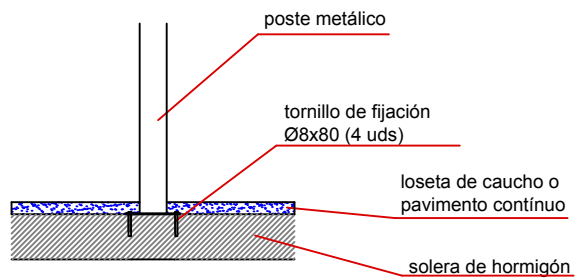

ALZADO

PERFIL

AREA DE SEGURIDAD

Superficie= 20,14 m²

E: 1/2

PLANTA

Dibujado		PLANO 1 VISTAS GENERALES	Ref:	CLP05CC
Revisado				
Aprobado				
Descripción:		COLUMPIO FLOR ASIENTOS CUNA	Escala:	Nº Hoja 2/4
			Fecha:	25/06/2019

DETALLES CIMENTACIÓN

ESQUEMA DE CIMENTACIÓN EN ARENA

PLANTA CIMENTACIÓN

ESQUEMA DE CIMENTACIÓN EN HORMIGÓN

Dibujado		PLANO 2 CIMENTACIÓN Y ANCLAJES		Ref: CLP05CC
Revisado				
Aprobado				
Descripción:		Escala:	Nº Hoja	
COLUMPIO FLOR ASIENTOS CUNA			3/4	
		Fecha:	25/06/2019	

ALZADO

PERFIL

PLANTA

Dibujado		PLANO 3 VISTAS DE DETALLE	Ref:	CLP05CC
Revisado				
Aprobado				
Descripción:		COLUMPIO FLOR ASIENTOS CUNA	Escala:	Nº Hoja 4/4
			Fecha:	25/06/2019