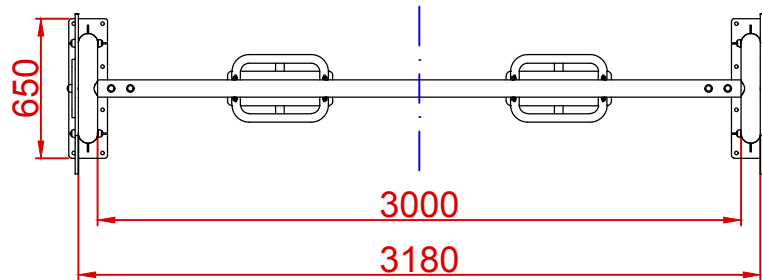

DOCUMENTACIÓN TÉCNICA

Ref.: CLP05CC

Columpio "Flor Asientos Cuna"

UNE EN 1176-1:2018

UNE EN 1176-2:2018

Altura libre de caída: 1,22 m
Edad recomendada de uso: de 0 a 3 años
Componentes plásticos: Polietileno de alta densidad con protección UV
Postes en acero termolacado
Larguero metálico galvanizado
Cadenas de columpio galvanizadas
Tornillería protegida con tapones de polipropileno
Asiento cuna

ALZADO

PERFIL

AREA DE SEGURIDAD

Superficie= 20,14 m²

E: 1/2

PLANTA

Dibujado		PLANO 1 VISTAS GENERALES	Ref:	CLP05CC
Revisado				
Aprobado				
Descripción:		COLUMPIO FLOR ASIENTOS CUNA	Escala:	Nº Hoja 2/4
			Fecha:	25/06/2019

DETALLES CIMENTACIÓN

ESQUEMA DE CIMENTACIÓN EN ARENA

PLANTA CIMENTACIÓN

ESQUEMA DE CIMENTACIÓN EN HORMIGÓN

Dibujado		PLANO 2 CIMENTACIÓN Y ANCLAJES		Ref: CLP05CC
Revisado				
Aprobado				
Descripción:		Escala:	Nº Hoja	
COLUMPIO FLOR ASIENTOS CUNA			3/4	
		Fecha:	25/06/2019	

ALZADO

PERFIL

PLANTA

Dibujado		PLANO 3 VISTAS DE DETALLE	Ref:	CLP05CC
Revisado				
Aprobado				
Descripción:		COLUMPIO FLOR ASIENTOS CUNA	Escala:	Nº Hoja 4/4
			Fecha:	25/06/2019