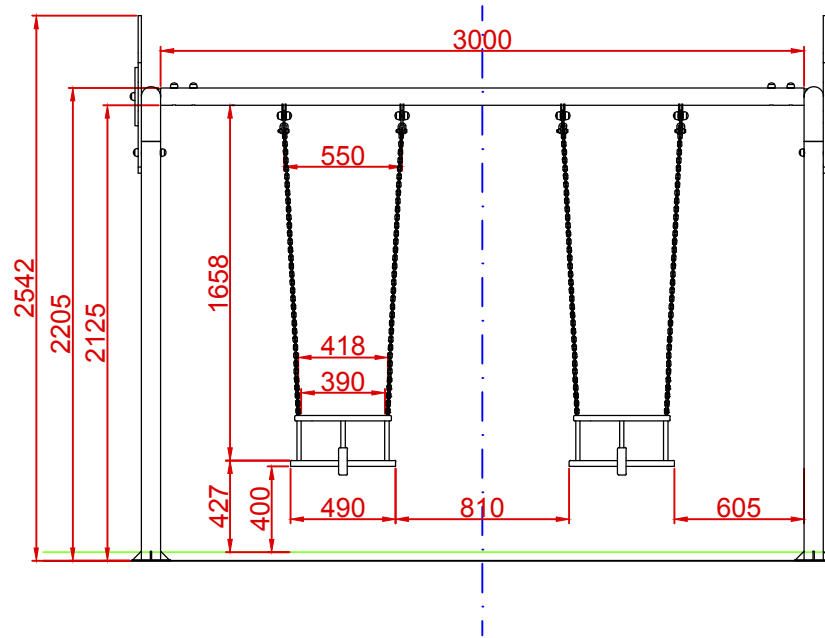

DOCUMENTACIÓN TÉCNICA

Ref.: CLP05CC

Columpio "Flor Asientos Cuna"

UNE EN 1176-1:2018

UNE EN 1176-2:2018

Altura libre de caída: 1,22 m
Edad recomendada de uso: de 0 a 3 años
Componentes plásticos: Polietileno de alta densidad con protección UV
Postes en acero termolacado
Larguero metálico galvanizado
Cadenas de columpio galvanizadas
Tornillería protegida con tapones de polipropileno
Asiento cuna

ALZADO

PERFIL

AREA DE SEGURIDAD

Superficie= 20,14 m²

E: 1/2

PLANTA

Dibujado		PLANO 1 VISTAS GENERALES	Ref:	CLP05CC
Revisado				
Aprobado				
Descripción:		COLUMPIO FLOR ASIENTOS CUNA	Escala:	Nº Hoja 2/4
			Fecha:	25/06/2019

DETALLES CIMENTACIÓN

ESQUEMA DE CIMENTACIÓN EN ARENA

PLANTA CIMENTACIÓN

ESQUEMA DE CIMENTACIÓN EN HORMIGÓN

Dibujado		PLANO 2 CIMENTACIÓN Y ANCLAJES		Ref: CLP05CC
Revisado				
Aprobado				
Descripción:		Escala:	Nº Hoja	
COLUMPIO FLOR ASIENTOS CUNA			3/4	
		Fecha:	25/06/2019	

ALZADO

PERFIL

PLANTA

Dibujado		PLANO 3 VISTAS DE DETALLE	Ref:	CLP05CC
Revisado				
Aprobado				
Descripción:		COLUMPIO FLOR ASIENTOS CUNA	Escala:	Nº Hoja 4/4
			Fecha:	25/06/2019