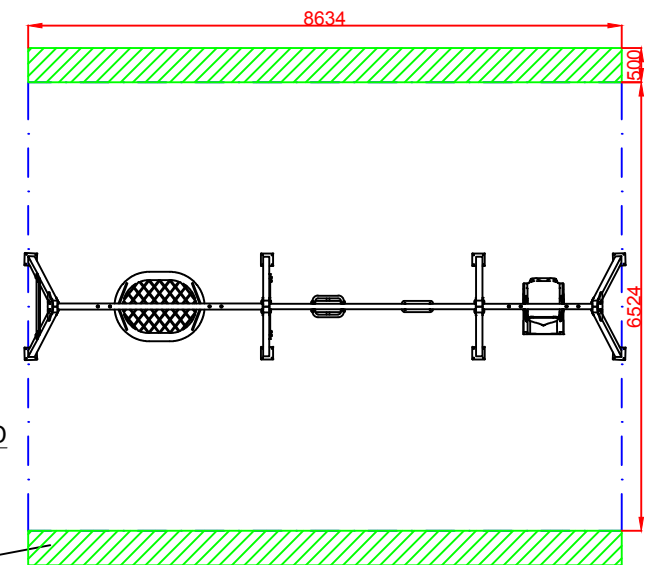

DOCUMENTACIÓN TÉCNICA

Ref.: CLP17MX-INOX-I

Columpio Vivaldi Asientos Mixtos Inoxidable

UNE EN 1176-1:2018
UNE EN 1176-2:2018

Altura libre de caída: 1,32 m
Edad recomendada de uso: con asiento cuna de 0 a 3 años
Con asiento plano, nido e inclusivo a partir de 3 años
Componentes plásticos: Polietileno de alta densidad con protección UV
Larguero metálico inoxidable
Cadenas de columpio inoxidable
Tornillería protegida con tapones de polipropileno
Asiento plano, cuna, nido e inclusivo

AREA DE SEGURIDAD

Superficie= 56,33 m²

E: 1/2

ZONA LIBRE DE OBSTÁCULOS

Dibujado		PLANO 1 VISTAS GENERALES	Ref: CLP17MX-INOX-I	
Revisado				
Aprobado				
Descripción:		Escala:	Nº Hoja	
COLUMPIO VIVALDI ASIENTOS MIXTOS INOXIDABLE			2/3	
		Fecha:	01/09/2020	