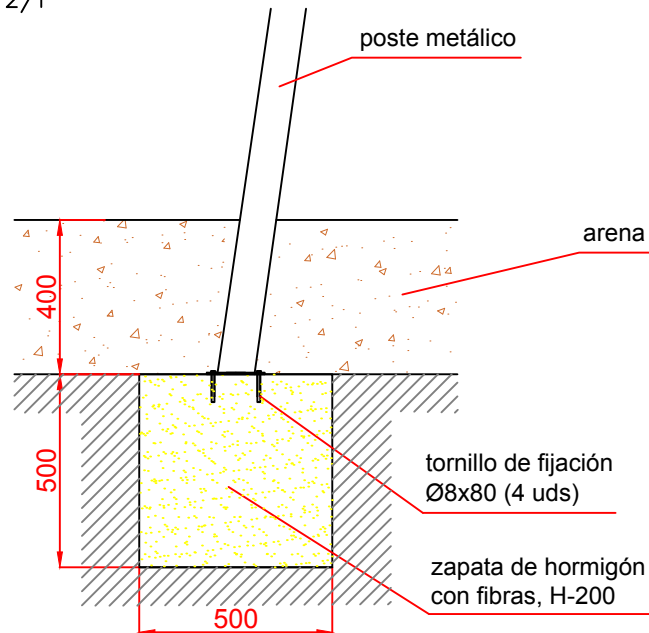

DOCUMENTACIÓN TÉCNICA

Ref.: CLP17MX-INOX-I

Columpio Vivaldi Asientos Mixtos Inoxidable

UNE EN 1176-1:2018
UNE EN 1176-2:2018

Altura libre de caída: 1,32 m
Edad recomendada de uso: con asiento cuna de 0 a 3 años
Con asiento plano, nido e inclusivo a partir de 3 años
Componentes plásticos: Polietileno de alta densidad con protección UV
Larguero metálico inoxidable
Cadenas de columpio inoxidable
Tornillería protegida con tapones de polipropileno
Asiento plano, cuna, nido e inclusivo

AREA DE SEGURIDAD

Superficie= 56,33 m²

E: 1/2

ZONA LIBRE DE OBSTÁCULOS

Dibujado		PLANO 1 VISTAS GENERALES	Ref: CLP17MX-INOX-I	
Revisado				
Aprobado				
Descripción:		Escala:	Nº Hoja	
COLUMPIO VIVALDI ASIENTOS MIXTOS INOXIDABLE			2/3	
		Fecha:	01/09/2020	

PLANTA CIMENTACIÓN

DETALLES CIMENTACIÓN

ESQUEMA DE CIMENTACIÓN
EN ARENA
E: 2/1

ESQUEMA DE CIMENTACIÓN
EN HORMIGÓN
E: 2/1

Dibujado		PLANO 2 CIMENTACIÓN	Ref:	CLP17MX-INOX-I
Revisado			Escala:	Nº Hoja 3/3
Aprobado				
Descripción:			Fecha:	01/09/2020
COLUMPIO VIVALDI ASIENTOS MIXTOS INOXIDABLE				