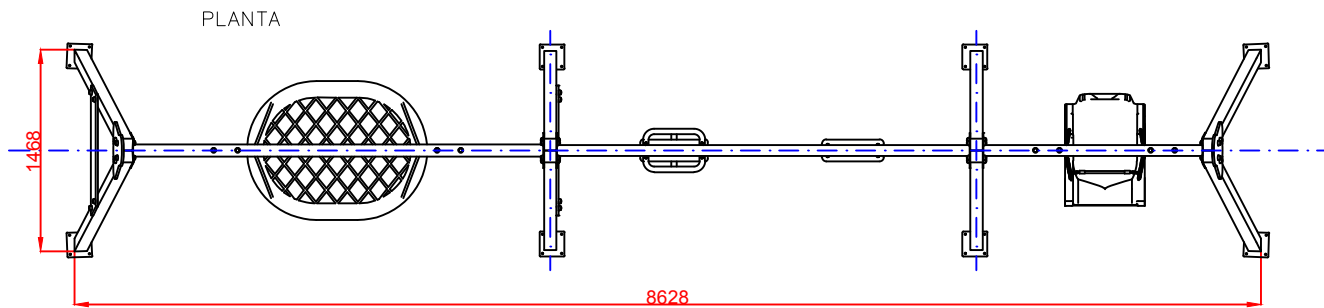

DOCUMENTACIÓN TÉCNICA

Ref.: CLP17MX-INOX-I

Columpio Vivaldi Asientos Mixtos Inoxidable

UNE EN 1176-1:2018
UNE EN 1176-2:2018

Altura libre de caída: 1,32 m
Edad recomendada de uso: con asiento cuna de 0 a 3 años
Con asiento plano, nido e inclusivo a partir de 3 años
Componentes plásticos: Polietileno de alta densidad con protección UV
Larguero metálico inoxidable
Cadenas de columpio inoxidable
Tornillería protegida con tapones de polipropileno
Asiento plano, cuna, nido e inclusivo

AREA DE SEGURIDAD

Superficie= 56,33 m²

E: 1/2

ZONA LIBRE DE OBSTÁCULOS

Dibujado		PLANO 1 VISTAS GENERALES	Ref: CLP17MX-INOX-I	
Revisado				
Aprobado				
Descripción:		Escala:	Nº Hoja	
COLUMPIO VIVALDI ASIENTOS MIXTOS INOXIDABLE			2/3	
		Fecha:	01/09/2020	