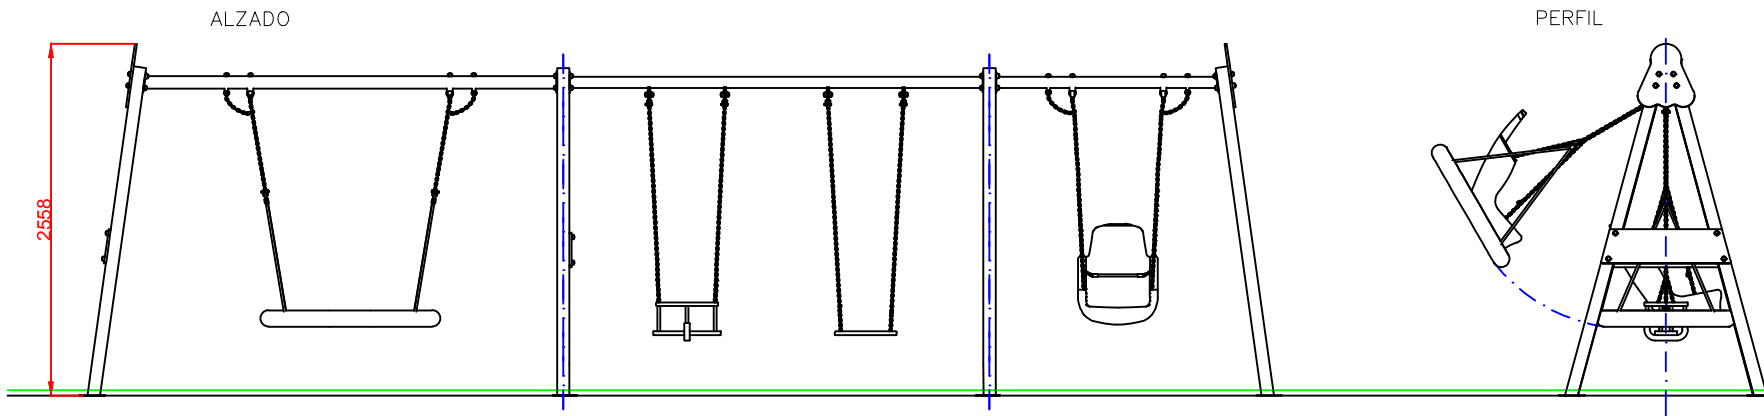

DOCUMENTACIÓN TÉCNICA

Ref.: CLP17MX-INOX-I

Columpio Vivaldi Asientos Mixtos Inoxidable

UNE EN 1176-1:2018
UNE EN 1176-2:2018

Altura libre de caída: 1,32 m
Edad recomendada de uso: con asiento cuna de 0 a 3 años
Con asiento plano, nido e inclusivo a partir de 3 años
Componentes plásticos: Polietileno de alta densidad con protección UV
Larguero metálico inoxidable
Cadenas de columpio inoxidable
Tornillería protegida con tapones de polipropileno
Asiento plano, cuna, nido e inclusivo

AREA DE SEGURIDAD

Superficie= 56,33 m²

E: 1/2

ZONA LIBRE DE OBSTÁCULOS

Dibujado		PLANO 1 VISTAS GENERALES	Ref: CLP17MX-INOX-I	
Revisado				
Aprobado				
Descripción:		Escala:	Nº Hoja	
COLUMPIO VIVALDI ASIENTOS MIXTOS INOXIDABLE			2/3	
		Fecha:	01/09/2020	