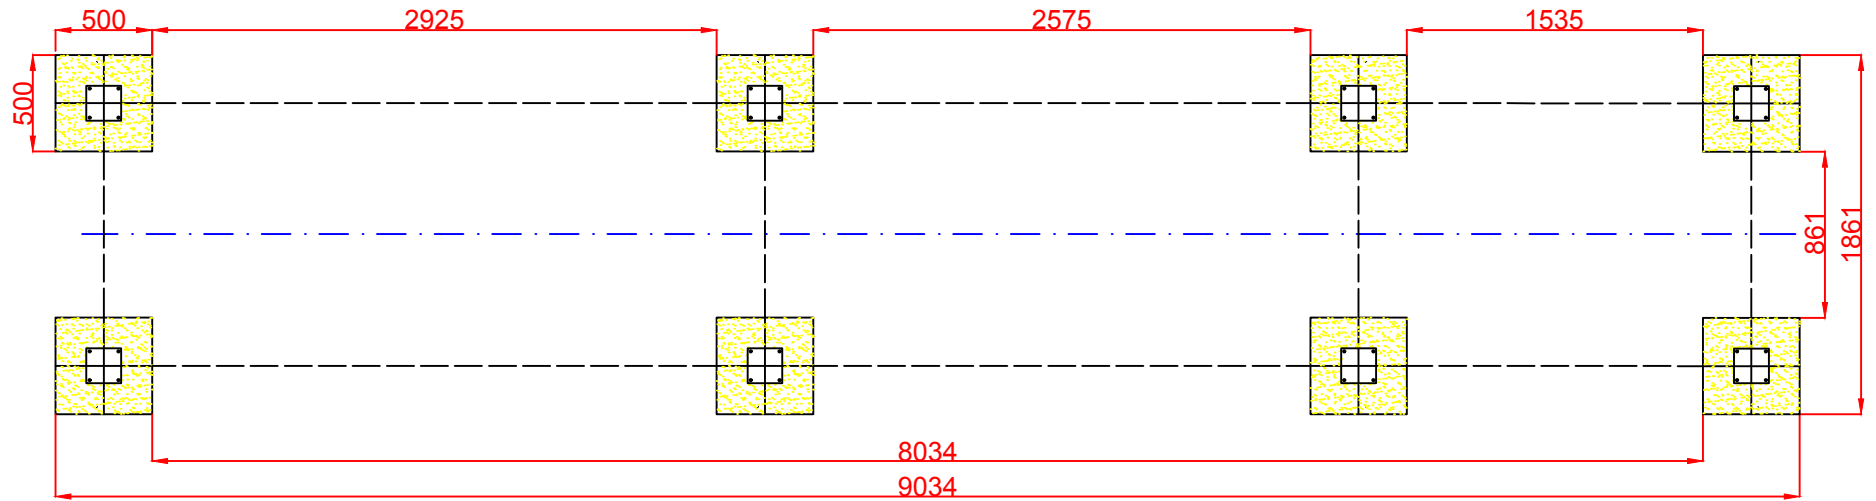

DOCUMENTACIÓN TÉCNICA

Ref.: CLP17MX-INOX-I

Columpio Vivaldi Asientos Mixtos Inoxidable

UNE EN 1176-1:2018
UNE EN 1176-2:2018

Altura libre de caída: 1,32 m
Edad recomendada de uso: con asiento cuna de 0 a 3 años
Con asiento plano, nido e inclusivo a partir de 3 años
Componentes plásticos: Polietileno de alta densidad con protección UV
Larguero metálico inoxidable
Cadenas de columpio inoxidable
Tornillería protegida con tapones de polipropileno
Asiento plano, cuna, nido e inclusivo

AREA DE SEGURIDAD

Superficie= 56,33 m²

E: 1/2

ZONA LIBRE DE OBSTÁCULOS

Dibujado		PLANO 1 VISTAS GENERALES	Ref: CLP17MX-INOX-I	
Revisado				
Aprobado				
Descripción:		Escala:	Nº Hoja	
COLUMPIO VIVALDI ASIENTOS MIXTOS INOXIDABLE			2/3	
		Fecha:	01/09/2020	

PLANTA CIMENTACIÓN

DETALLES CIMENTACIÓN

ESQUEMA DE CIMENTACIÓN
EN ARENA
E: 2/1

ESQUEMA DE CIMENTACIÓN
EN HORMIGÓN
E: 2/1

Dibujado		PLANO 2 CIMENTACIÓN	Ref:	CLP17MX-INOX-I
Revisado			Escala:	Nº Hoja 3/3
Aprobado				
Descripción:			Fecha:	01/09/2020
COLUMPIO VIVALDI ASIENTOS MIXTOS INOXIDABLE				