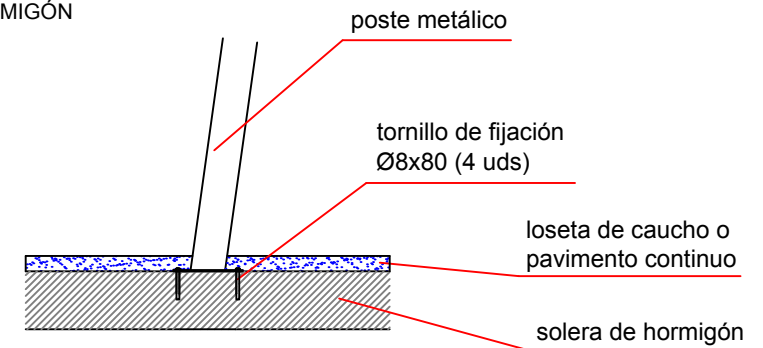

DOCUMENTACIÓN TÉCNICA

Ref.: CLP17MX-INOX-I

Columpio Vivaldi Asientos Mixtos Inoxidable

UNE EN 1176-1:2018
UNE EN 1176-2:2018

Altura libre de caída: 1,32 m
Edad recomendada de uso: con asiento cuna de 0 a 3 años
Con asiento plano, nido e inclusivo a partir de 3 años
Componentes plásticos: Polietileno de alta densidad con protección UV
Larguero metálico inoxidable
Cadenas de columpio inoxidable
Tornillería protegida con tapones de polipropileno
Asiento plano, cuna, nido e inclusivo

AREA DE SEGURIDAD

Superficie= 56,33 m²

E: 1/2

ZONA LIBRE DE OBSTÁCULOS

Dibujado		PLANO 1 VISTAS GENERALES	Ref: CLP17MX-INOX-I	
Revisado				
Aprobado				
Descripción:		Escala:	Nº Hoja	
COLUMPIO VIVALDI ASIENTOS MIXTOS INOXIDABLE			2/3	
		Fecha:	01/09/2020	

PLANTA CIMENTACIÓN

DETALLES CIMENTACIÓN

ESQUEMA DE CIMENTACIÓN
EN ARENA
E: 2/1

ESQUEMA DE CIMENTACIÓN
EN HORMIGÓN
E: 2/1

Dibujado		PLANO 2 CIMENTACIÓN	Ref:	CLP17MX-INOX-I
Revisado			Escala:	Nº Hoja 3/3
Aprobado				
Descripción:			Fecha:	01/09/2020
COLUMPIO VIVALDI ASIENTOS MIXTOS INOXIDABLE				