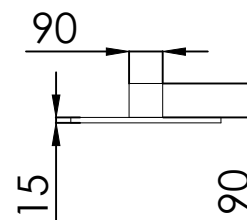

FICHA TECNICA

CARTEL CANINO CC15

Carrer de la Foia, 13
Pol. Ind. Alqueria del Moret
46210-Picanya-València
+34 963 313 677

Componentes plásticos: Polietileno de Alta Densidad con protección UV
Tornillería protegida con tapones de polipropileno
Madera tratada en autoclave Nivel IV

ALZADO

PERFIL

PLANTA

ESQUEMA DE CIMENTACIÓN

CIMENTACIÓN

Para la instalación se precisa el uso de herramientas habituales en la construcción