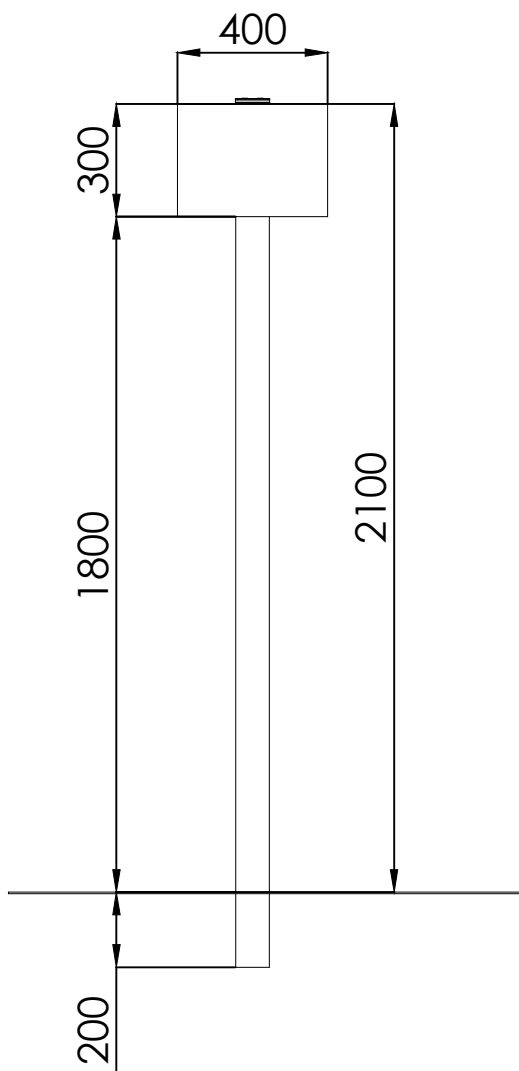

FICHA TECNICA

CARTEL CANINO CC15

Carrer de la Foia, 13
Pol. Ind. Alqueria del Moret
46210-Picanya-València
+34 963 313 677

Componentes plásticos: Polietileno de Alta Densidad con protección UV
Tornillería protegida con tapones de polipropileno
Madera tratada en autoclave Nivel IV

ALZADO

PERFIL

PLANTA

ESQUEMA DE CIMENTACIÓN

CIMENTACIÓN

Para la instalación se precisa el uso de herramientas habituales en la construcción