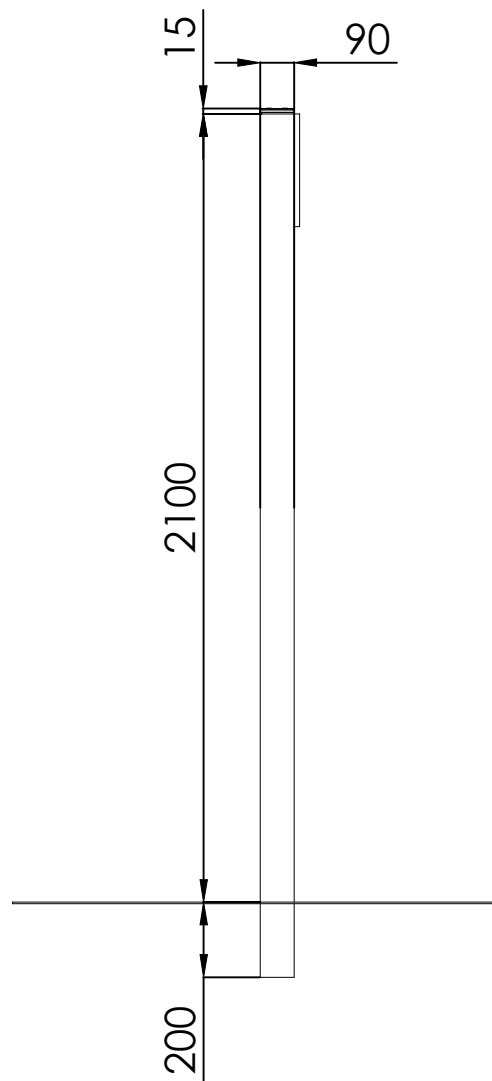

FICHA TECNICA

CARTEL CANINO CC15

Carrer de la Foia, 13
Pol. Ind. Alqueria del Moret
46210-Picanya-València
+34 963 313 677

Componentes plásticos: Polietileno de Alta Densidad con protección UV
Tornillería protegida con tapones de polipropileno
Madera tratada en autoclave Nivel IV

ALZADO

PERFIL

PLANTA

ESQUEMA DE CIMENTACIÓN

CIMENTACIÓN

Para la instalación se precisa el uso de herramientas habituales en la construcción