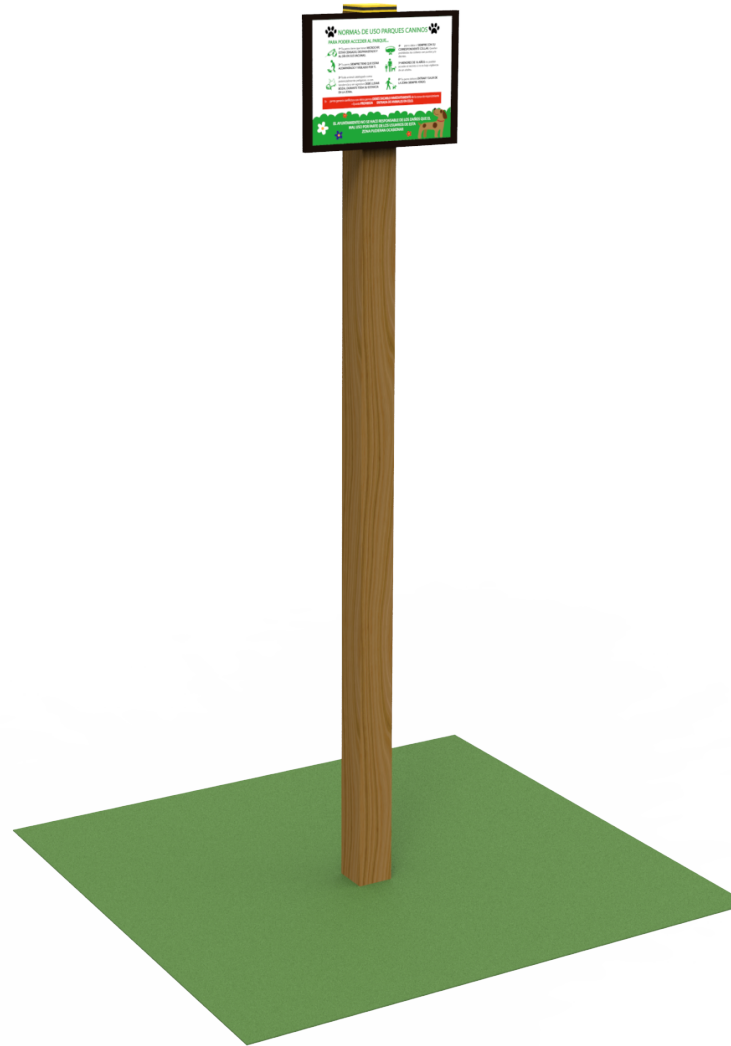

FICHA TECNICA

CARTEL CANINO CC15

Carrer de la Foia, 13
Pol. Ind. Alqueria del Moret
46210-Picanya-València
+34 963 313 677

Componentes plásticos: Polietileno de Alta Densidad con protección UV
Tornillería protegida con tapones de polipropileno
Madera tratada en autoclave Nivel IV

ALZADO

PERFIL

PLANTA

ESQUEMA DE CIMENTACIÓN

CIMENTACIÓN

Para la instalación se precisa el uso de herramientas habituales en la construcción